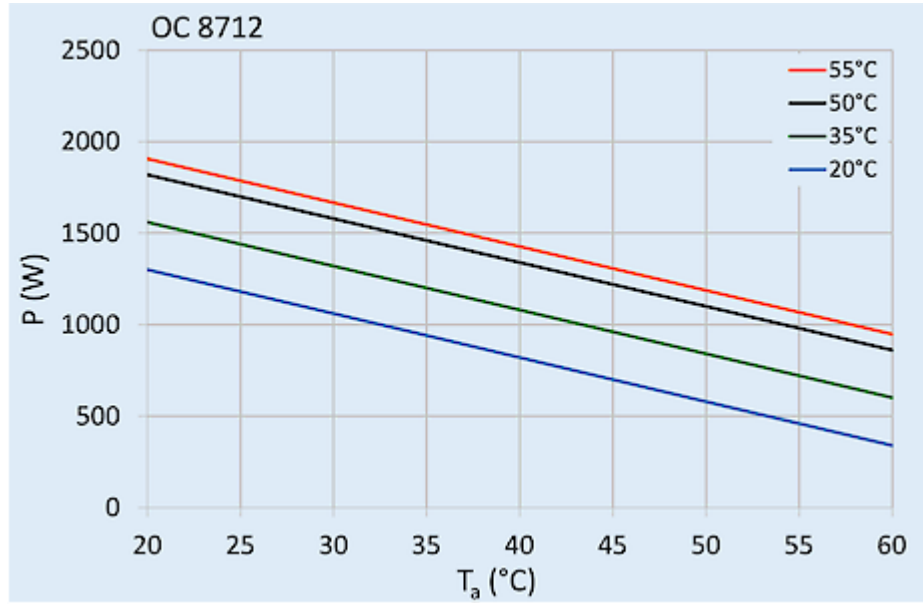

Kennlinienfeld: