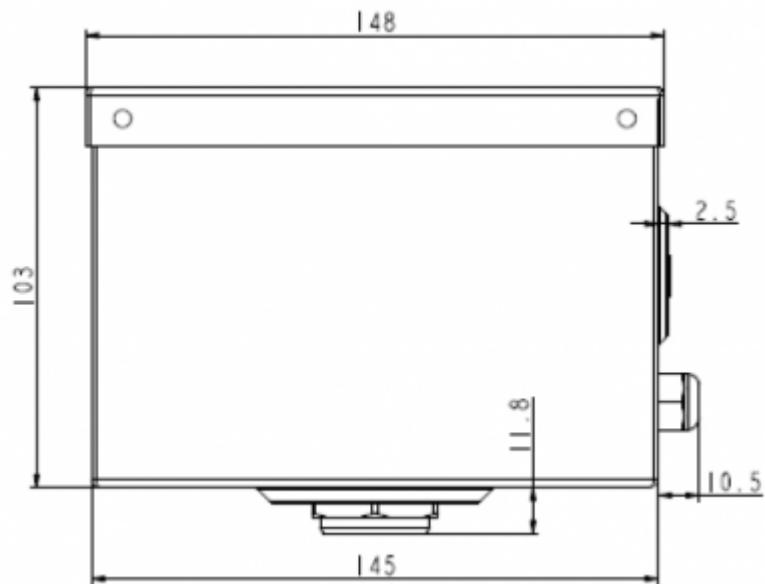

Beschreibung

Bestellnummer:	82000001
Farbe:	RAL 7035
Gehäusematerial:	Stahlblech, pulverbeschichtet
Hinweis:	Verdunstungsrate ca. 250 ml/Std.
Zertifizierung:	CE

Technische Daten

Montageart:	Anbau
Abmessungen A x B x C (D+E):	103 x 164 x 148 mm
Spannung / Frequenz:	230 V ~ 50/60 Hz
Anlaufstrom:	2 A

Klicken Sie auf die Grafiken, um die Originale herunterzuladen.
Weitere CAD Zeichnungen finden Sie im [Download Bereich](#).
> [Übersicht Produktgruppe ZUBEHÖR für Kühlgeräte](#)

Luftstrom:

click image to enlarge
click image to enlarge

Ausschnittsmasse:

click image to enlarge

Bestellinformationen

EAN Nummer

5350604300231
