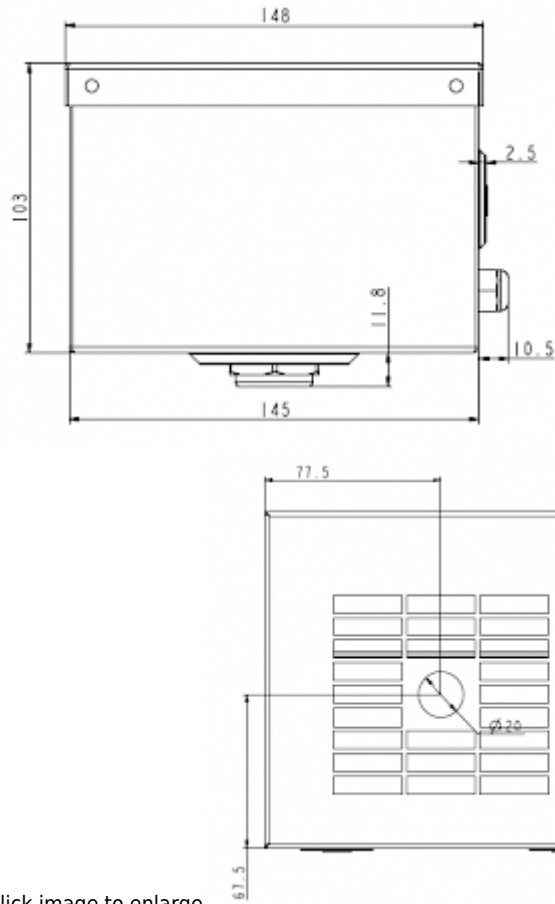

Beschreibung

Bestellnummer:	82000001
Farbe:	RAL 7035
Gehäusematerial:	Stahlblech, pulverbeschichtet
Hinweis:	Verdunstungsrate ca. 250 ml/Std.
Zertifizierung:	CE

Technische Daten

Montageart:	Anbau
Abmessungen A x B x C (D+E):	103 x 164 x 148 mm
Spannung / Frequenz:	230 V ~ 50/60 Hz
Anlaufstrom:	2 A

Klicken Sie auf die Grafiken, um die Originale herunterzuladen.
Weitere CAD Zeichnungen finden Sie im [Download Bereich](#).
> [Übersicht Produktgruppe ZUBEHÖR für Kühlgeräte](#)

Luftstrom:

click image to enlarge
click image to enlarge

Ausschnittsmasse:

click image to enlarge

Bestellinformationen

EAN Nummer

5350604300231
