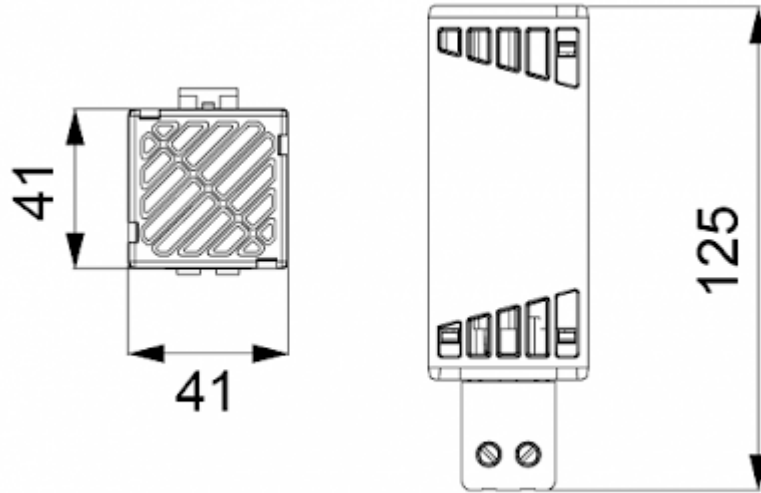

Ausschnittsmasse:

[click image to enlarge](#)