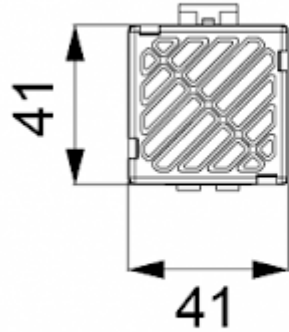

Technische Daten

Nennleistung bei 10°C:	50 W
Zulässige Betriebstemperatur:	-45°C - 70°C
Montageart:	DIN Schiene
Abmessungen A x B x C (D+E):	125 x 41 x 41 mm
Gewicht:	0.19 kg
Spannung / Frequenz:	120-240 V AC/DC ~ 50/60 Hz
Max. Nennstrom:	3.5 A
Anschlussart:	Silicon Kabel, 2 x 0.5 mm ² , Länge 400 mm

Klicken Sie auf die Grafiken, um die Originale herunterzuladen.

Weitere CAD Zeichnungen finden Sie im [Download Bereich](#).

> [Übersicht Produktgruppe SOLIFLEX - Schaltschrankheizungen](#)

Ausschnittsmaße: