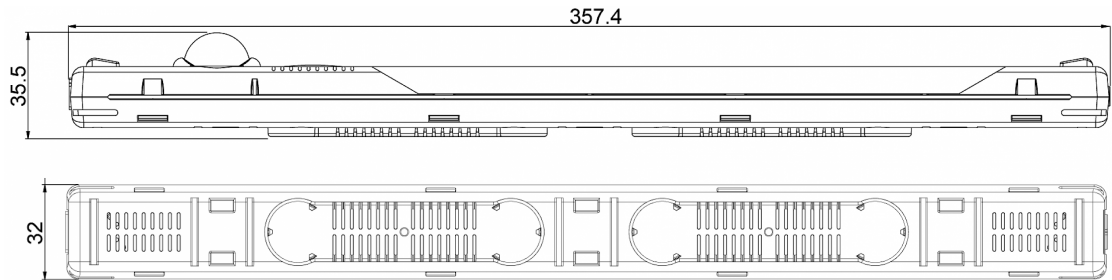

LED Schaltschrankleuchte 400 Lm

Beschreibung

Bestellnummer:	400400
Markenname:	stripLite
Farbe:	Oberteil transparent / Unterteil blau
Gehäusematerial:	PC Kunststoff
IP Schutzklasse (Innenseite):	IP 20
Im Lieferumfang enthalten:	Bewegungsmelder mit 5 Min. Abschaltzeit Befestigungszubehör
Hinweis:	class II Energy class G
Zertifizierung:	CE, cURus
Zubehör:	 DIN Schienen Clip

Technische Daten

Zulässige Betriebstemperatur:	-30°C - 70°C UL max temp: 60°C
Montageart:	Magnet / Clips
Abmessungen A x B x C (D+E):	357.4 x 32 x 35.5 mm
Gewicht:	140 gr.
Spannung / Frequenz:	24-265 V DC/AC ~ 0/50/60 Hz
Nennleistung:	4 Watt
Leuchtmittel:	LED, 7400K
Lichtstärke:	400 Lm
Lebensdauer:	50,000 Std. @ 20°C
Anschlussart:	Schraubloser Steckverbinder

Klicken Sie auf die Grafiken, um die Originale herunterzuladen.

Weitere CAD Zeichnungen finden Sie im [Download Bereich](#).

> [Übersicht Produktgruppe STRIPLITE - LED Schaltschrankleuchten](#)

Ausschnittsmasse: