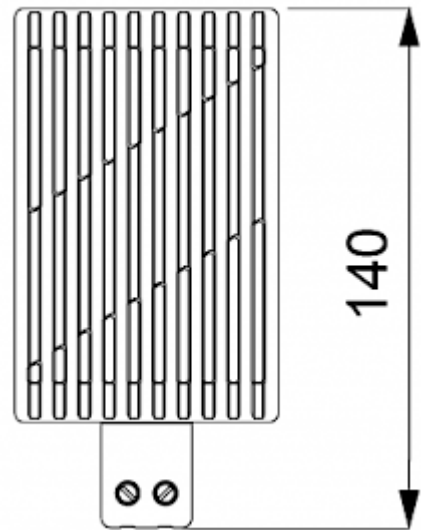

Ausschnittsmasse:

[click image to enlarge](#)