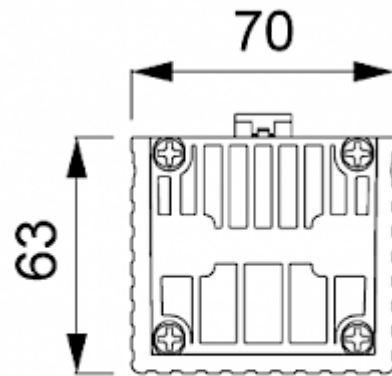

Ausschnittsmasse:

[click image to enlarge](#)