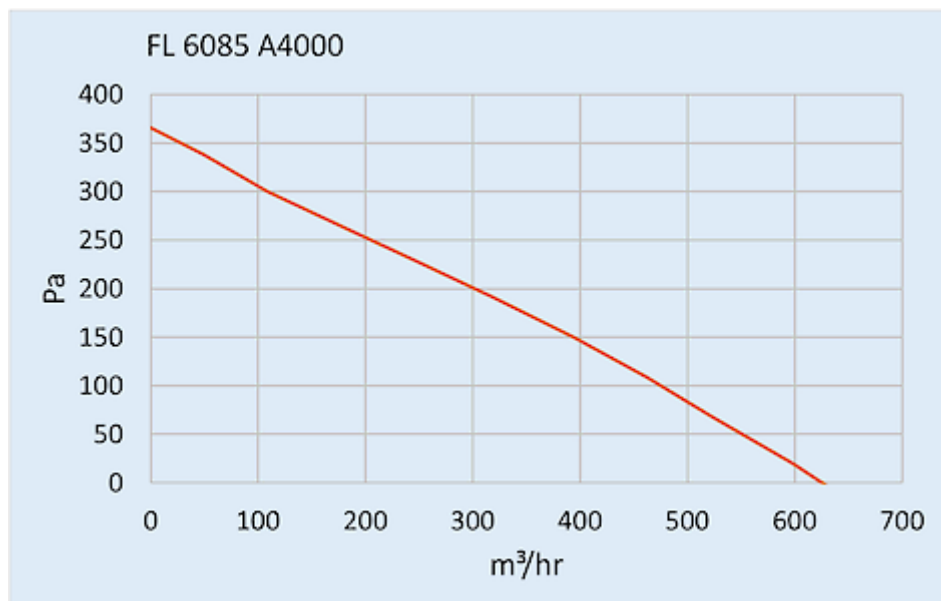

Graphique de performance: