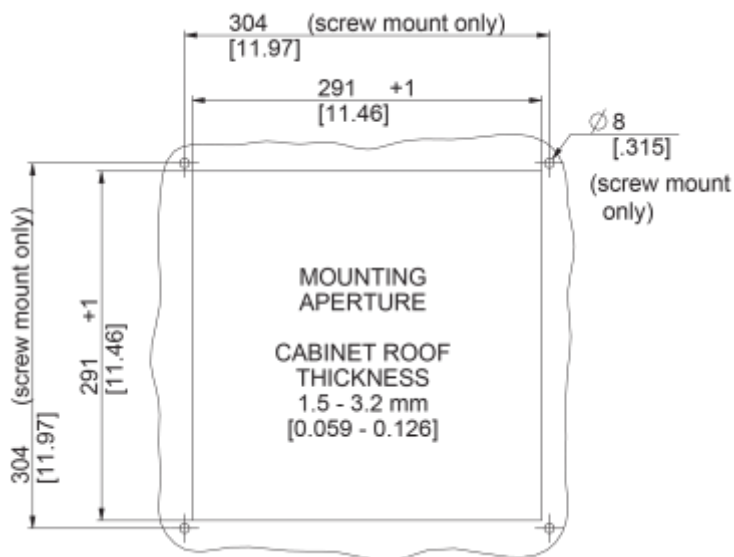

Dimensions: