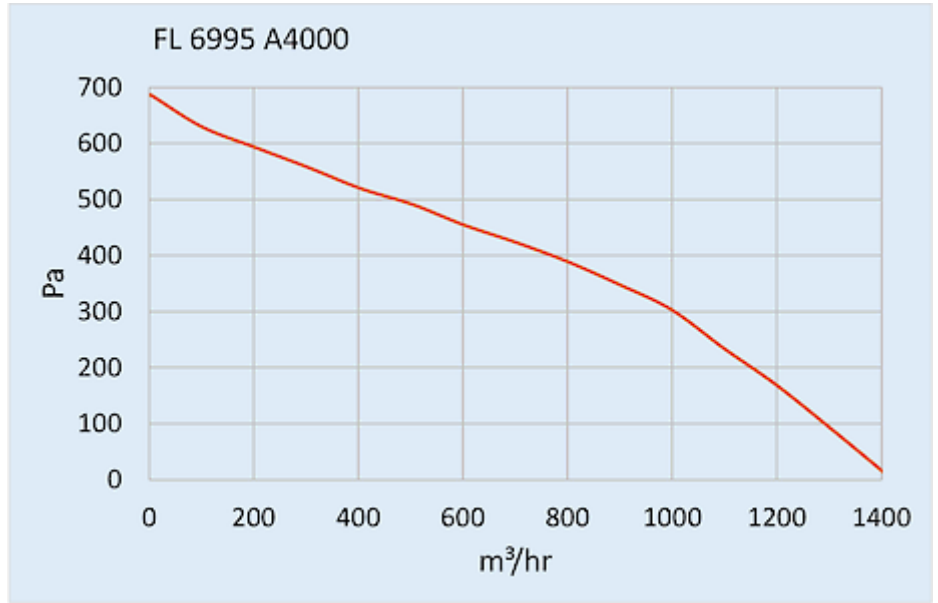

Graphique de performance: