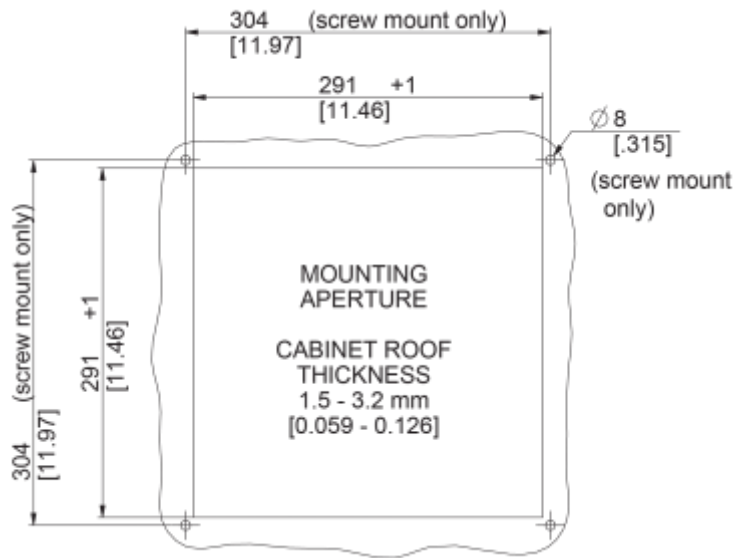

Dimensions: