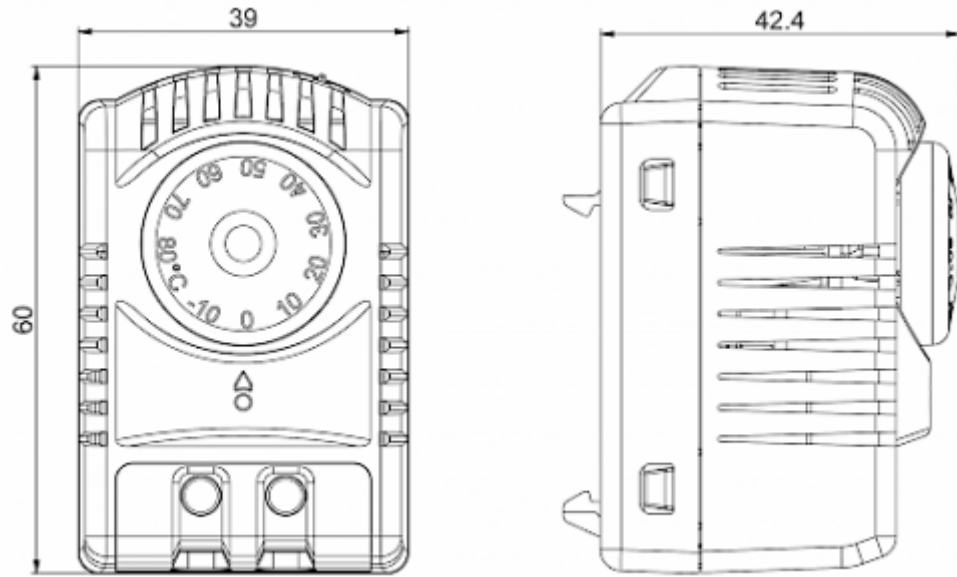

## Données techniques

<b>Plage de température de fonctionnement:</b>	-40°C - 80°C
<b>Plage de réglage:</b>	-10°C - 80°C
<b>Montage:</b>	Rail DIN 35 mm
<b>Dimensions A x B x C (D+E):</b>	60 x 39 x 42.4 mm
<b>Poids:</b>	~ 65 g
<b>Tension nominale - fréquence:</b>	max. 250 V AC 16 A(res) / 2 A(ind) max. 72 V DC max. 30 W
<b>Durée de vie:</b>	100,000 hrs.
<b>Connexion:</b>	borne à 2 pôles, couple de serrage 0.5 Nm max. câble rigide 2.5 mm <sup>2</sup> , fil multibrins 1.5 mm <sup>2</sup>

**Dimensions:**

[click image to enlarge](#)