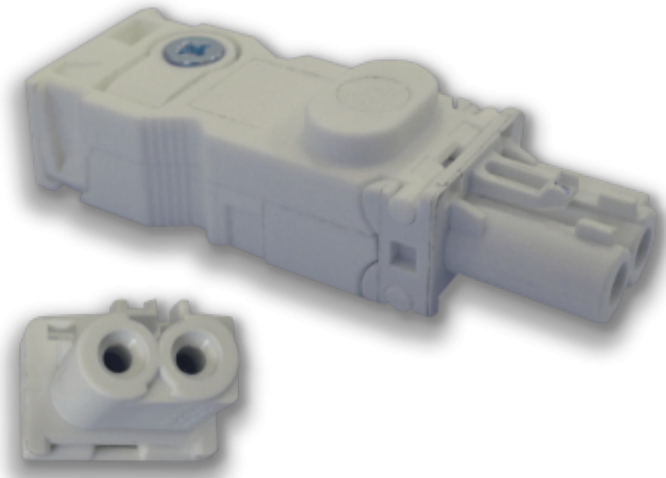

## Connecteur femelle

## Description

<b>Numéro de commande:</b>	400702
<b>Marque:</b>	Wieland
<b>Couleur:</b>	blanc
<b>Matériau boîtier:</b>	Polyamid
<b>Remarques:</b>	Halogen free
<b>Approbations:</b>	CE

## Données techniques

<b>Montage:</b>	connecteur
<b>Dimensions A x B x C (D+E):</b>	53,2 x 17,7 x 13,8 mm
<b>Tension nominale - fréquence:</b>	max. 250 V
<b>Courant nominal:</b>	max. 16 A

Veillez cliquer sur les graphiques afin de les télécharger.