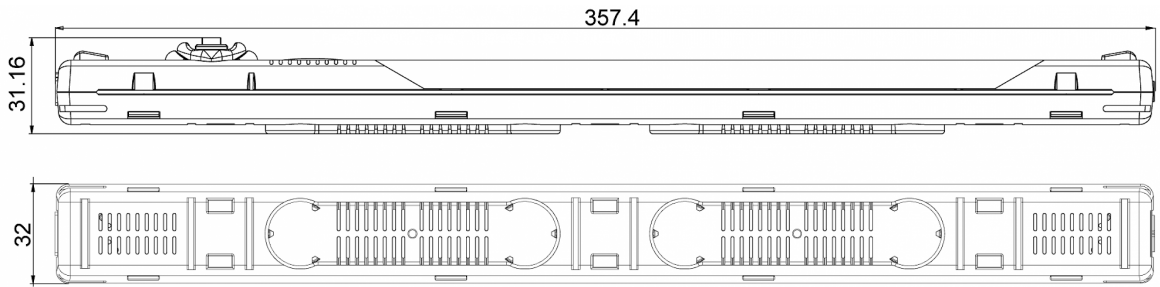

Dimensions:

[click image to enlarge](#)