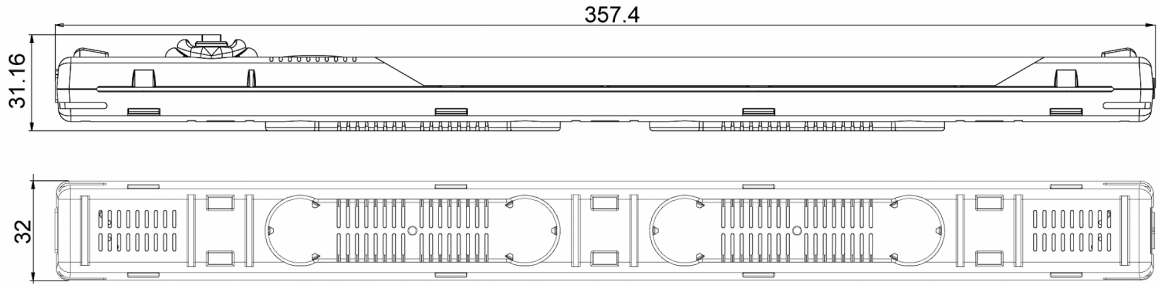

LED lampe d'armoire 400 Lm

Description

Numéro de commande:	400500
Marque:	stripLite
Couleur:	Couvercle transparent / Boîtier bleu
Matériau boîtier:	PC plastique
IP protection (à l'intérieur):	IP 20
Livré:	Avec interrupteur ON/OFF, accessoires d'installation
Remarques:	class II Energy class G
Approbations:	CE, cURus
Accessoires:	

DIN rail clip

Données techniques

Plage de température de fonctionnement:	-30°C - 70°C UL max temp: 60°C
Montage:	support magnétique
Dimensions A x B x C (D+E):	357.4 x 32 x 35.5 mm
Poids:	140 gr.
Tension nominale - fréquence:	24-265 V DC/AC ~ 0/50/60 Hz
Consommation de courant:	4 Watt
Moyen d'éclairage:	LED, 7400K
Luminosité:	400 Lm
Durée de vie:	50.000 hrs. @ 20°C
Connexion:	fiche push fit

Dimensions:

[click image to enlarge](#)

Informations de commande

Numéro de tarif douanier	94054099
Code EAN	5350604000209