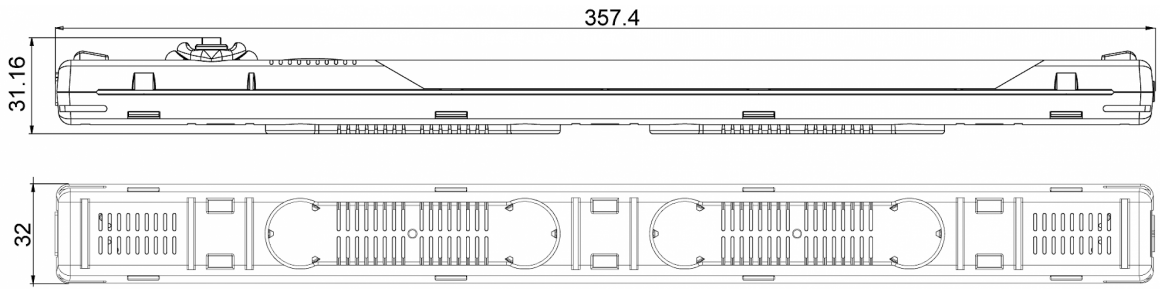

Dimensions:

[click image to enlarge](#)