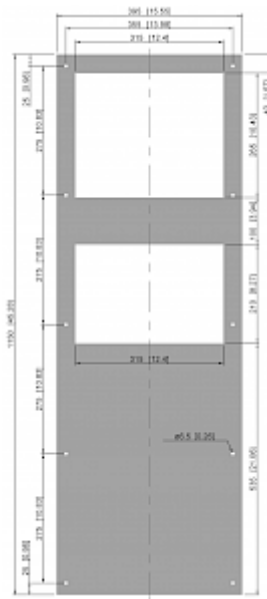

### Description

<b>Numéro de commande:</b>	57151182
<b>Marque:</b>	Compact Outdoor
<b>Matériau boîtier:</b>	Acier Inox AISI 304 (V2A)
<b>IP protection (à l'intérieur):</b>	IP 56 / Type 12, 3, 3R, 4, 4X
<b>Livré:</b>	Avec chauffage de boîtier et filtre en aluminium
<b>Approbations:</b>	CE, cURus, cULus
<b>Numéro UL dossier:</b>	cURus (SA32278), cULus (E498756)

## Données techniques

<b>Capacité de refroidissement à L35L35 (EN14511-3):</b>	1500 W @ 50 Hz 1500 W @ 60 Hz
<b>Capacité de refroidissement à L35L50 (EN14511-3):</b>	1250 W @ 50 Hz 1280 W @ 60 Hz
<b>Capacité de chauffage:</b>	1000 W
<b>Compresseur:</b>	compresseur à piston
<b>Réfrigérant:</b>	R134a / 1430
<b>Quantité réfrigérant:</b>	400 g / 14.1 oz
<b>Pression maximale:</b>	26 / 6 bar 383 / 88 psig
<b>Plage de température de fonctionnement:</b>	-40°C - 55°C
<b>Débit d'air (système / en soufflage libre):</b>	Circuit l'extérieur: 655 / 1200 m <sup>3</sup> /h Circuit l'intérieur: 400 / 550 m <sup>3</sup> /h
<b>Montage:</b>	Montage latéral
<b>Dimensions A x B x C (D+E):</b>	1,150 x 395 x 270 mm
<b>Poids:</b>	50 kg
<b>Tension nominale - fréquence:</b>	120 V ~ 50/60 Hz
<b>UL Tension nominale - fréquence:</b>	115 V ~ 60 Hz
<b>Courant nominal L35L35:</b>	10.8 A
<b>Courant de démarrage:</b>	32 A
<b>Courant max.:</b>	14.2 A
<b>Consommation de courant à L35L35:</b>	1.07 kW
<b>Puissance max.:</b>	1.30 kW
<b>Fusible:</b>	25 A (T)
<b>Courant nominal de court-circuit:</b>	5 kA
<b>Connexion:</b>	bornier de connexion

**Graphique de performance:**

click image to enlarge

**Dimensions:**

click image to enlarge

## Informations de commande

<b>En boîtier acier inoxydable 316 (V4A)</b>	57151184
<b>Dimensions emballage</b>	1,190 x 443 x 310 mm
<b>Poids brut</b>	53 kg
<b>Numéro de tarif douanier</b>	84158200