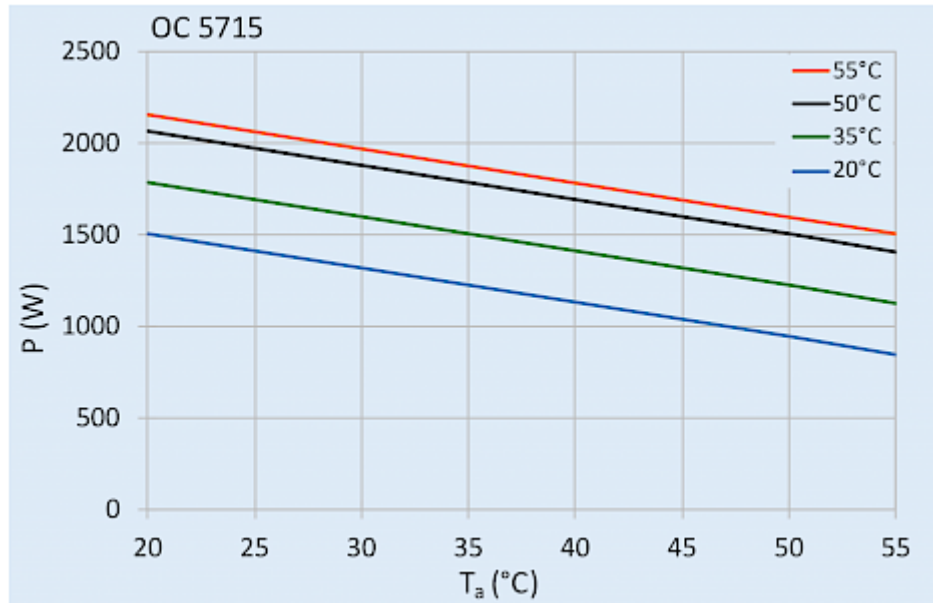

## Données techniques

<b>Capacité de refroidissement à L35L35 (EN14511-3):</b>	1500 W @ 50 Hz 1500 W @ 60 Hz
<b>Capacité de refroidissement à L35L50 (EN14511-3):</b>	1250 W @ 50 Hz 1280 W @ 60 Hz
<b>Capacité de chauffage:</b>	1000 W
<b>Compresseur:</b>	compresseur à piston
<b>Réfrigérant:</b>	R134a / 1430
<b>Quantité réfrigérant:</b>	400 g / 14.1 oz
<b>Pression maximale:</b>	26 / 6 bar 383 / 88 psig
<b>Plage de température de fonctionnement:</b>	-40°C - 55°C
<b>Débit d'air (système / en soufflage libre):</b>	Circuit l'extérieur: 655 / 1200 m <sup>3</sup> /h Circuit l'intérieur: 400 / 550 m <sup>3</sup> /h
<b>Montage:</b>	Montage latéral
<b>Dimensions A x B x C (D+E):</b>	1,150 x 395 x 270 mm
<b>Poids:</b>	50 kg
<b>Tension nominale - fréquence:</b>	120 V ~ 50/60 Hz
<b>UL Tension nominale - fréquence:</b>	115 V ~ 60 Hz
<b>Courant nominal L35L35:</b>	10.8 A
<b>Courant de démarrage:</b>	32 A
<b>Courant max.:</b>	14.2 A
<b>Consommation de courant à L35L35:</b>	1.07 kW
<b>Puissance max.:</b>	1.30 kW
<b>Fusible:</b>	25 A (T)
<b>Courant nominal de court-circuit:</b>	5 kA
<b>Connexion:</b>	bornier de connexion

**Graphique de performance:**

click image to enlarge

**Dimensions:**

click image to enlarge