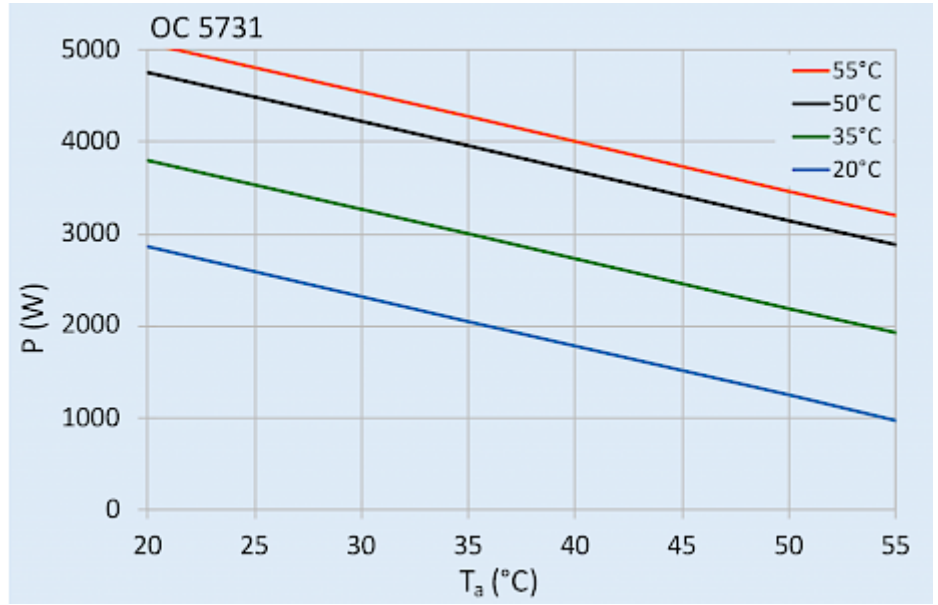

## Données techniques

<b>Capacité de refroidissement à L35L35 (EN14511-3):</b>	3000 W @ 50 Hz 3000 W @ 60 Hz
<b>Capacité de refroidissement à L35L50 (EN14511-3):</b>	2380 W @ 50 Hz 2510 W @ 60 Hz
<b>Capacité de chauffage:</b>	1500 W
<b>Compresseur:</b>	compresseur à piston
<b>Réfrigérant / GWP:</b>	R134a / 1430
<b>Quantité réfrigérant:</b>	900 g / 31.7 oz
<b>Pression maximale:</b>	29 / 6 bar 425 / 88 psig
<b>Plage de température de fonctionnement:</b>	-40°C - 55°C
<b>Débit d'air (système / en soufflage libre):</b>	Circuit l'extérieur: 765 / 1200 m <sup>3</sup> /h Circuit l'intérieur: 950 / 1200 m <sup>3</sup> /h
<b>Montage:</b>	Montage latéral
<b>Dimensions A x B x C (D+E):</b>	1,550 x 457 x 355 mm
<b>Poids:</b>	78 kg
<b>Tension nominale - fréquence:</b>	120 V ~ 50/60 Hz
<b>UL Tension nominale - fréquence:</b>	115 V ~ 60 Hz
<b>Courant nominal L35L35:</b>	15.3 A
<b>Courant de démarrage:</b>	49 A
<b>Courant max.:</b>	18.4 A
<b>Consommation de courant à L35L35:</b>	1,37 kW
<b>Puissance max.:</b>	1,65 kW
<b>Fusible:</b>	20 A (T)
<b>Courant nominal de court-circuit:</b>	5 kA
<b>Connexion:</b>	bornier de connexion

**Graphique de performance:**

[click image to enlarge](#)

**Dimensions:**

[click image to enlarge](#)