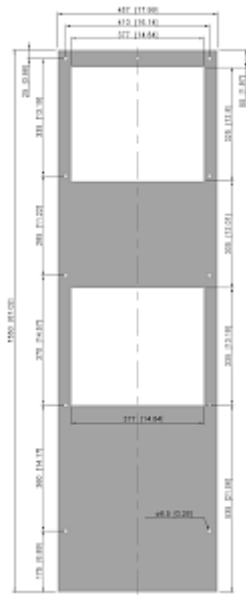

## Données techniques

<b>Capacité de refroidissement à L35L35 (EN14511-3):</b>	3000 W @ 50 Hz 3000 W @ 60 Hz
<b>Capacité de refroidissement à L35L50 (EN14511-3):</b>	2380 W @ 50 Hz 2510 W @ 60 Hz
<b>Capacité de chauffage:</b>	1500 W
<b>Compresseur:</b>	compresseur à piston
<b>Réfrigérant / GWP:</b>	R134a / 1430
<b>Quantité réfrigérant:</b>	900 g / 31.7 oz
<b>Pression maximale:</b>	29 / 6 bar 425 / 88 psig
<b>Plage de température de fonctionnement:</b>	-40°C - 55°C
<b>Débit d'air (système / en soufflage libre):</b>	Circuit l'extérieur: 765 / 1200 m <sup>3</sup> /h Circuit l'intérieur: 950 / 1200 m <sup>3</sup> /h
<b>Montage:</b>	Montage latéral
<b>Dimensions A x B x C (D+E):</b>	1,550 x 457 x 355 mm
<b>Poids:</b>	78 kg
<b>Tension nominale - fréquence:</b>	120 V ~ 50/60 Hz
<b>UL Tension nominale - fréquence:</b>	115 V ~ 60 Hz
<b>Courant nominal L35L35:</b>	15.3 A
<b>Courant de démarrage:</b>	49 A
<b>Courant max.:</b>	18.4 A
<b>Consommation de courant à L35L35:</b>	1,37 kW
<b>Puissance max.:</b>	1,65 kW
<b>Fusible:</b>	20 A (T)
<b>Courant nominal de court-circuit:</b>	5 kA
<b>Connexion:</b>	bornier de connexion

Veuillez cliquer sur les graphiques afin de les télécharger.

Plus de dessins CAD sont à disposition sous [Téléchargements produit](#).

> [Aperçu groupe de produits COMPACT OUTDOOR - climatiseur NEMA / Type 4X](#)

**Graphique de performance:**

[click image to enlarge](#)

**Dimensions:**

[click image to enlarge](#)

## Informations de commande

<b>Dimensions emballage</b>	1,590 x 503 x 395 mm
<b>Poids brut</b>	82 kg
<b>Numéro de tarif douanier</b>	84158200