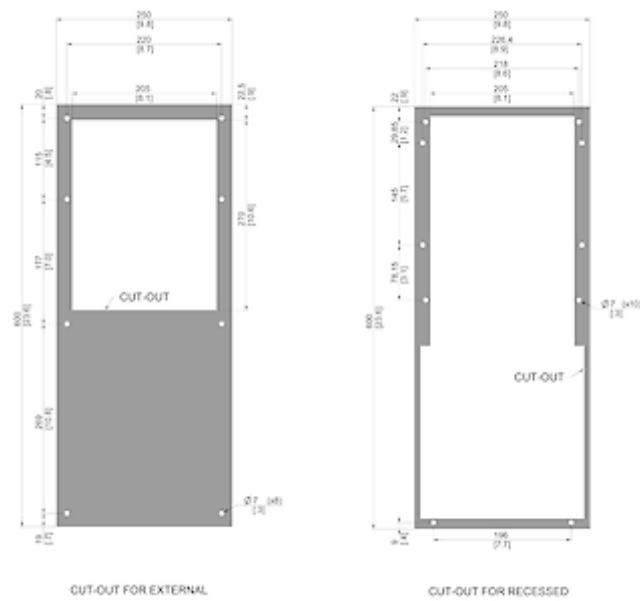

[Jeu d'étanchéité Type 4](#)

[Conduit de sortie d'air froid 8503/06](#)

[filtre aluminium 8503/06](#)

Données techniques

Capacité de refroidissement à L35L35 (EN14511-3):	670 W @ 50 Hz 680 W @ 60 Hz
Capacité de refroidissement à L35L50 (EN14511-3):	510 W @ 50 Hz 535 W @ 60 Hz
EER L35L35:	1.55
Compresseur:	compresseur à piston rotatif
Réfrigérant:	R134a / 1430
Quantité réfrigérant:	125 g / 4.4 oz
Pression maximale:	28 / 6 bar 406 / 88 psi
Plage de température de fonctionnement:	10°C - 60°C
Plage de température UL:	10°C - 55°C
Débit d'air (système / en soufflage libre):	Circuit l'extérieur: 200 / 408 m ³ /h Circuit l'intérieur: 122 / 180 m ³ /h
Montage:	Montage latéral / semi-encasté
Dimensions A x B x C (D+E):	600 x 250 x 135 (45+90) mm
Poids:	14 kg
Tension nominale - fréquence:	120 V ~ 50/60 Hz
UL Tension nominale - fréquence:	120 V ~ 60 Hz
Courant nominal L35L35:	5.6 A @ 50 Hz 4.1 A @ 60 Hz
Courant de démarrage:	13 A
Courant max.:	6.0 A
Consommation de courant à L35L35:	515 W @ 50 Hz 455 W @ 60 Hz
Puissance max.:	620 W
Fusible:	15 A (T)
Max. Ampacité du circuit:	15 A
Courant nominal de court-circuit:	5 kA
Compresseur de courant nominal:	3.7 A

Ventilateurs de courant à pleine charge:

0.4 A

Connexion:

bornier à 5 pôles pour signaux

bornier à 4 pôles pour raccordement électrique

bornier à 3 pôles pour RS 485

Veillez cliquer sur les graphiques afin de les télécharger.

Plus de dessins CAD sont à disposition sous [Téléchargements produit](#).

> [Aperçu groupe de produits SLIMLINE PRO - nouveau standard industriel](#)

Graphique de performance:

[click image to enlarge](#)
Dimensions:

[click image to enlarge](#)

Informations de commande

Dimensions emballage	692 x 285 x 192 mm
Poids brut	16 Kg
Numéro de tarif douanier	84158200