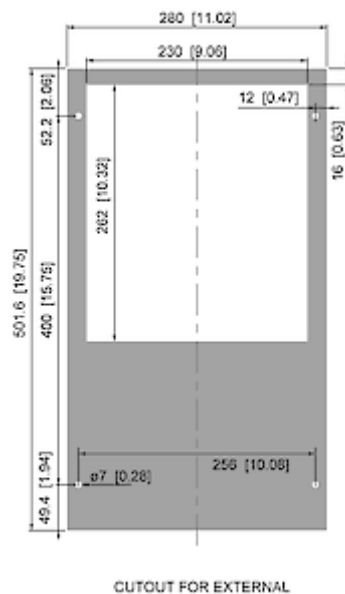

## Données techniques

<b>Capacité de refroidissement à L35L35 (EN14511-3):</b>	360 W
<b>Capacité de refroidissement à L35L50 (EN14511-3):</b>	220 W
<b>Compresseur:</b>	compresseur à piston
<b>Réfrigérant:</b>	R134a / 1430
<b>Quantité réfrigérant:</b>	79 g / 2.78 oz
<b>Pression maximale:</b>	25 / 6 bar 365 / 88 psig
<b>Plage de température de fonctionnement:</b>	10°C - 55°C
<b>Débit d'air (système / en soufflage libre):</b>	Circuit l'extérieur: 90 / 250 m <sup>3</sup> /h Circuit l'intérieur: 115 / 136 m <sup>3</sup> /h
<b>Montage:</b>	extérieur
<b>Dimensions A x B x C (D+E):</b>	501.6 x 280 x 200 mm
<b>Poids:</b>	26 kg
<b>Dimensions de découpe:</b>	480 x 240 mm
<b>Tension nominale - fréquence:</b>	120 V ~ 60 Hz
<b>UL Tension nominale - fréquence:</b>	115 V ~ 60 Hz
<b>Courant nominal L35L35:</b>	4.4 A
<b>Courant de démarrage:</b>	12.5 A
<b>Courant max.:</b>	5.4 A
<b>Consommation de courant à L35L35:</b>	440 W
<b>Puissance max.:</b>	550 W
<b>Fusible:</b>	10 A (T)
<b>Courant nominal de court-circuit:</b>	5 kA
<b>Connexion:</b>	bornier de connexion

**Graphique de performance:**

click image to enlarge

**Débit de volume d'air:**

click image to enlarge

**Dimensions:**

click image to enlarge

## Informations de commande

<b>boîtier acier inoxydable</b>	4304102
<b>Dimensions emballage</b>	535 x 323 x 225 mm
<b>Poids brut</b>	27 kg
<b>Numéro de tarif douanier</b>	84158200