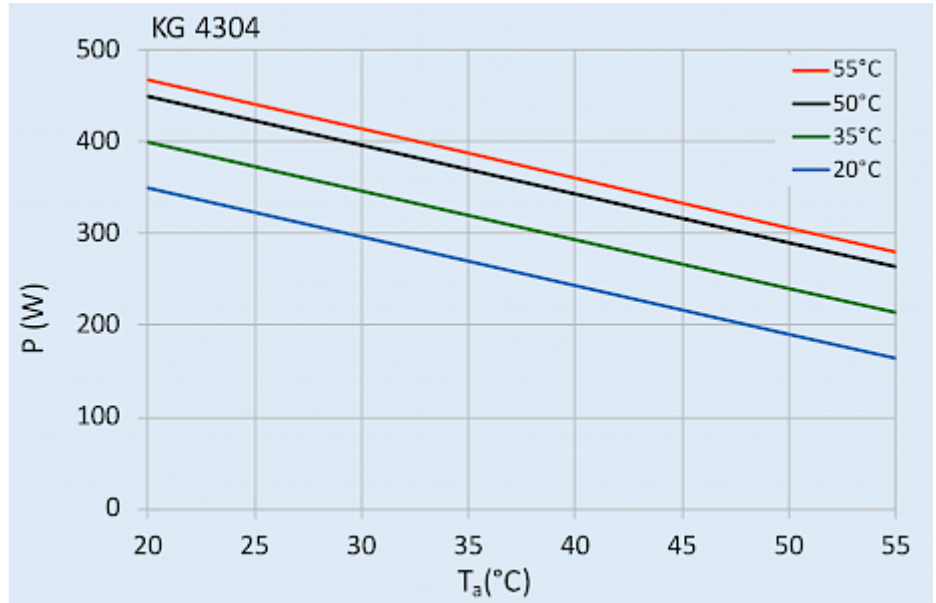

Graphique de performance: