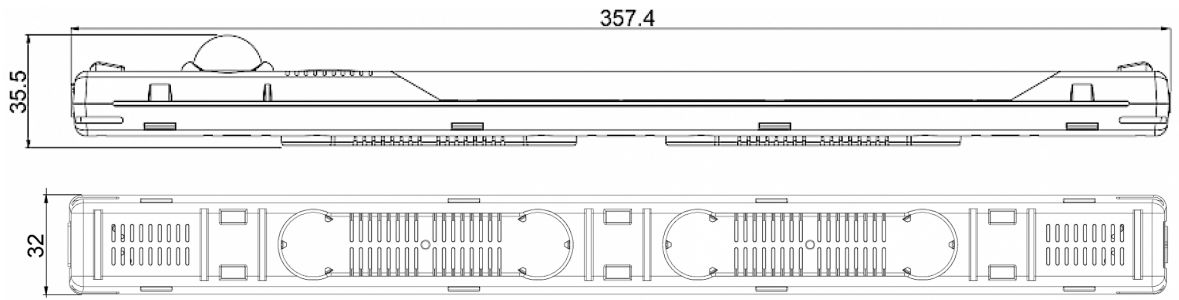

Dimensions:

[click image to enlarge](#)