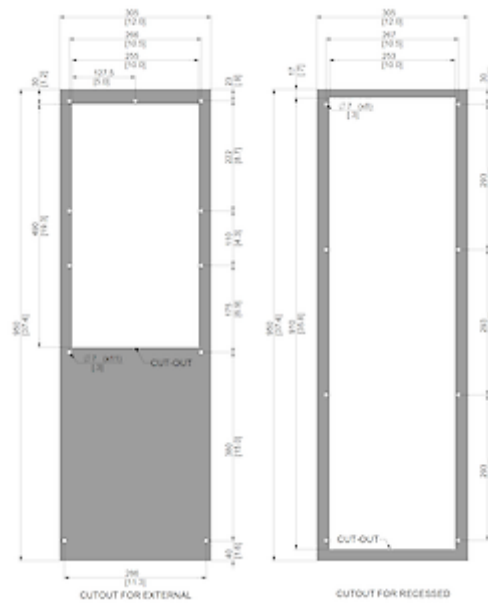

climatiseur d'armoires électriques

Description

Numéro de commande:	850810S62
Marque:	SLIMLINE PRO
Matériau boîtier:	Acier Inox AISI 304 (V2A)
IP protection (à l'intérieur):	IP 56 / Type 12, 3, 3R, 4, 4X
Approbations:	CE, CURus, cULus

Accessoires:

Conduit de sortie d'air froid 8508/12/8412

filtre aluminium 8508/12/8412

Kit contre les vibrations 1

Données techniques

Capacité de refroidissement à L35L35 (EN14511-3):	825 W @ 50 Hz 870 W @ 60 Hz
Capacité de refroidissement à L35L50 (EN14511-3):	820 W @ 50 Hz 835 W @ 60 Hz
EER L35L35:	1.80
Compresseur:	compresseur à piston rotatif
Réfrigérant:	R134a / 1430
Quantité réfrigérant:	175 g / 6.2 oz
Pression maximale:	30 / 6 bar 435 / 88 psi
Plage de température de fonctionnement:	10°C - 60°C
Plage de température UL:	10°C - 55°C
Débit d'air (système / en soufflage libre):	Circuit l'extérieur: 370 / 650 m ³ /h Circuit l'intérieur: 350 / 550 m ³ /h
Montage:	Montage latéral / semi-encasté
Dimensions A x B x C (D+E):	950 x 305 x 210 (55+155) mm
Poids:	30 kg
Tension nominale - fréquence:	120 V ~ 50/60 Hz
UL Tension nominale - fréquence:	120 V ~ 60 Hz
Courant nominal L35L35:	4.2 A @ 50 Hz 4.6 A @ 60 Hz
Courant de démarrage:	28 A
Courant max.:	6.8 A
Consommation de courant à L35L35:	460 W @ 50 Hz 520 W @ 60 Hz
Puissance max.:	690 W
Fusible:	15 A (T)
Max. Ampacité du circuit:	15 A
Courant nominal de court-circuit:	5 kA
Compresseur de courant nominal:	3.2 A

Plus de dessins CAD sont à disposition sous [Téléchargements produit](#).

> [Aperçu groupe de produits SLIMLINE PRO - nouveau standard industriel](#)

Graphique de performance:

[click image to enlarge](#)
Dimensions:

[click image to enlarge](#)

Informations de commande

Dimensions emballage	1042 x 405 x 242 mm
Poids brut	31 Kg
Numéro de tarif douanier	84158200