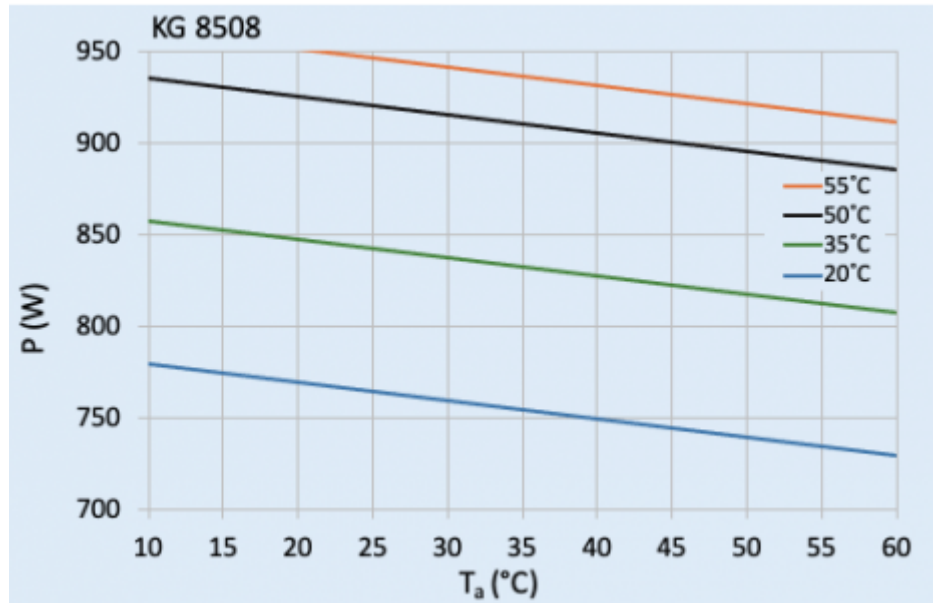

Graphique de performance: