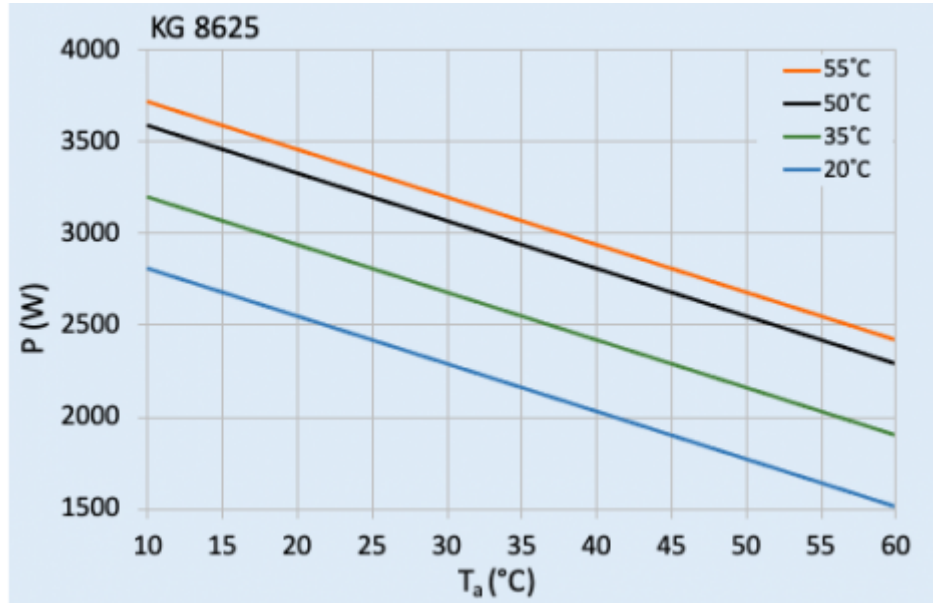

Grafico delle prestazioni: