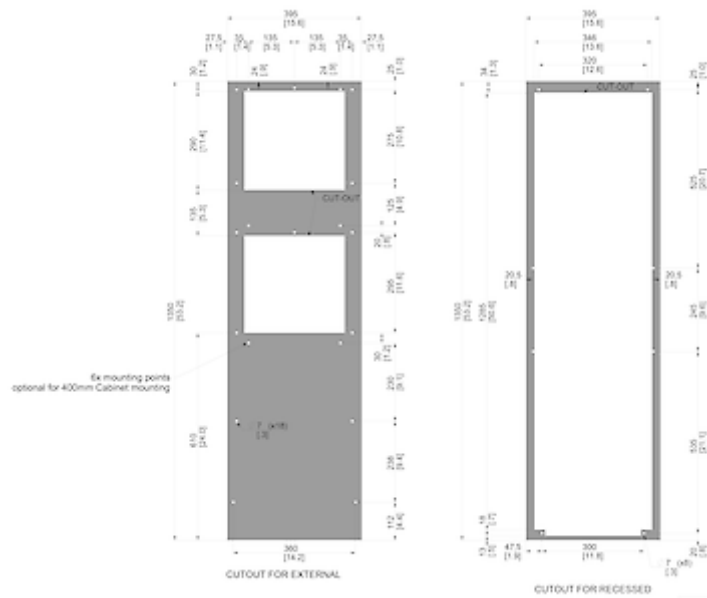

## Descrizione

<b>Numero di ordine:</b>	862504S62
<b>Produttore:</b>	SLIMLINE VARIO
<b>Colore:</b>	RAL 7035
<b>Materiale della custodia:</b>	Acciaio inossidabile AISI 304 (V2A)
<b>Classe di protezione IP (interna):</b>	IP 55
<b>Nota:</b>	Capacità di raffreddamento variabile 500 W - 2,55 kW Con interfaccia RS 485
<b>Certificazione:</b>	CE, cURus, cULus

## Dati tecnici

<b>Capacità di raffreddamento A35A35 (EN14511-3):</b>	2550 W
<b>Capacità di raffreddamento A35A50 (EN14511-3):</b>	2160 W
<b>Compressore:</b>	Pistone rotante BLDC
<b>Refrigerante:</b>	R134a / 1430
<b>Carica di refrigerante:</b>	368 g / 13 oz.
<b>Alta / bassa pressione:</b>	32 / 6 bar 464 / 87 psig
<b>Intervallo operativo di temperatura:</b>	10°C - 60°C
<b>Intervallo di temperatura UL:</b>	10°C - 60°C
<b>Portata d'aria (sistema / senza ostacoli):</b>	Circuito aria esterno: 680 / 1200 m <sup>3</sup> /h Circuito aria interno: 500 / 850 m <sup>3</sup> /h
<b>Montaggio:</b>	Montaggio a parete / semi incasso
<b>Dimensione A x B x C (D+E):</b>	1,350 x 395 x 210 mm
<b>Peso:</b>	45 kg
<b>Ritaglia le dimensioni:</b>	1315 x 365mm
<b>Tensione / frequenza:</b>	115-250 V ~ 50/60 Hz
<b>UL Tensione / frequenza:</b>	120-230V 60Hz
<b>Corrente A35A35:</b>	9.2 A / 4.6 A
<b>Corrente di avviamento:</b>	16 A / 8 A
<b>Corrente massima:</b>	12.6 A / 6.3 A
<b>Potenza nominale A35A35:</b>	1.02 kW
<b>Massima energia:</b>	1.42 kW
<b>Fusibile:</b>	24 A (T) / 12 A (T)
<b>Corrente nominale di cortocircuito:</b>	5 kA
<b>Compressore a corrente nominale:</b>	1.83 A
<b>Ventilatori di corrente a pieno carico:</b>	1.4 A
<b>Connessione:</b>	Morsetto 5 poli per segnali Morsetto 4 poli per alimentazione Morsetto 3 poli per interfaccia RS 485

**Grafico delle prestazioni:**

click image to enlarge

**Dimensioni dima foratura:**

click image to enlarge

## Informazioni sull'ordine

<b>Dimensioni scatola</b>	1442 x 495 x 242 mm
<b>Peso lordo</b>	50.5 Kg
<b>Tariffa doganale Taric</b>	84158200