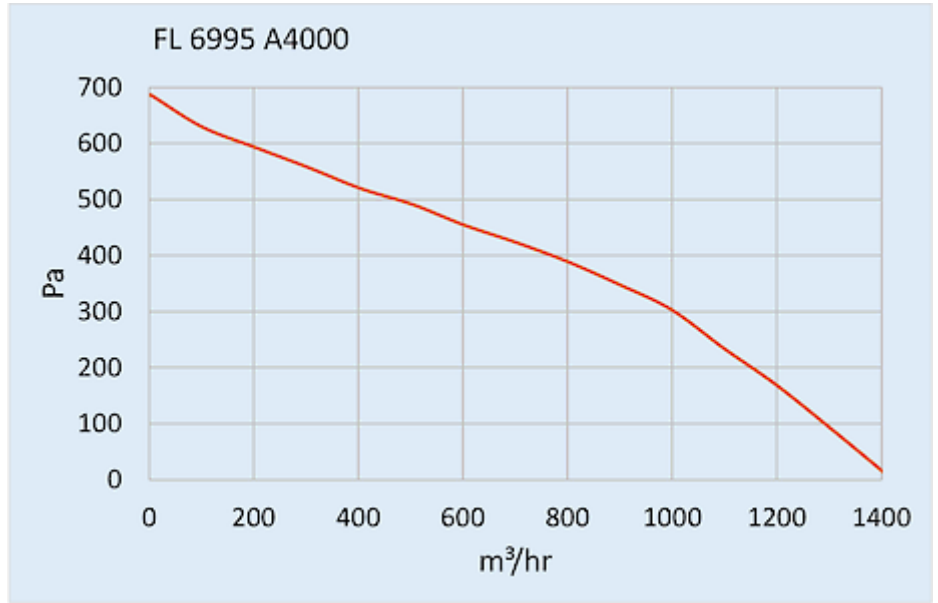

Grafico delle prestazioni: