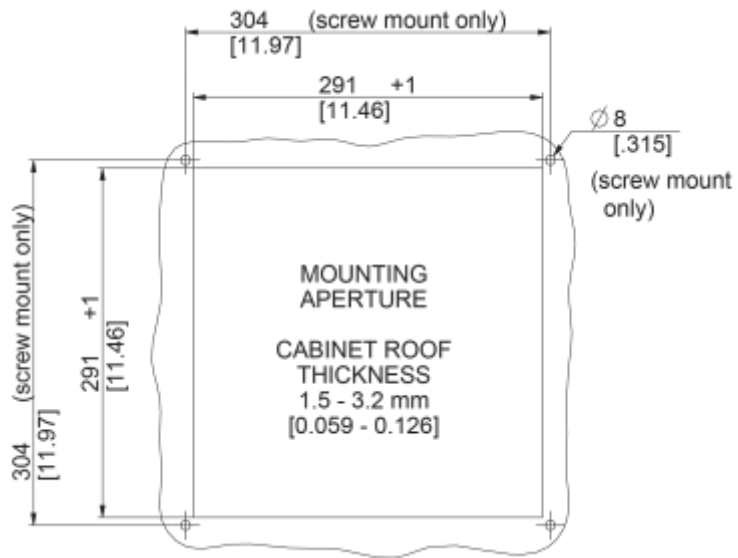

## Dati tecnici

<b>Intervallo operativo di temperatura:</b>	-10°C - 50°C
<b>Flusso aria senza impedimenti:</b>	1400 m <sup>3</sup> /h
<b>Pressione statica:</b>	680 Pa
<b>Montaggio:</b>	montaggio sul tetto
<b>Dimensione A x B x C (D+E):</b>	147 x 457 x 457 mm
<b>Peso:</b>	7.8 kg
<b>Ritaglia le dimensioni:</b>	291 x 291 mm
<b>Tensione / frequenza:</b>	230 V ~ 50/60 Hz
<b>Corrente nominale:</b>	0.96 / 1.51 A
<b>Potenza:</b>	220 / 348 W
<b>Grado di separazione:</b>	85% - DIN 24185
<b>Classe di filtro:</b>	Aluminium filter
<b>Livello di rumore:</b>	82 dB(A)
<b>Connessione:</b>	Connettore a innesto a 4 pin

click image to enlarge

**Dimensioni dima foratura:**

click image to enlarge