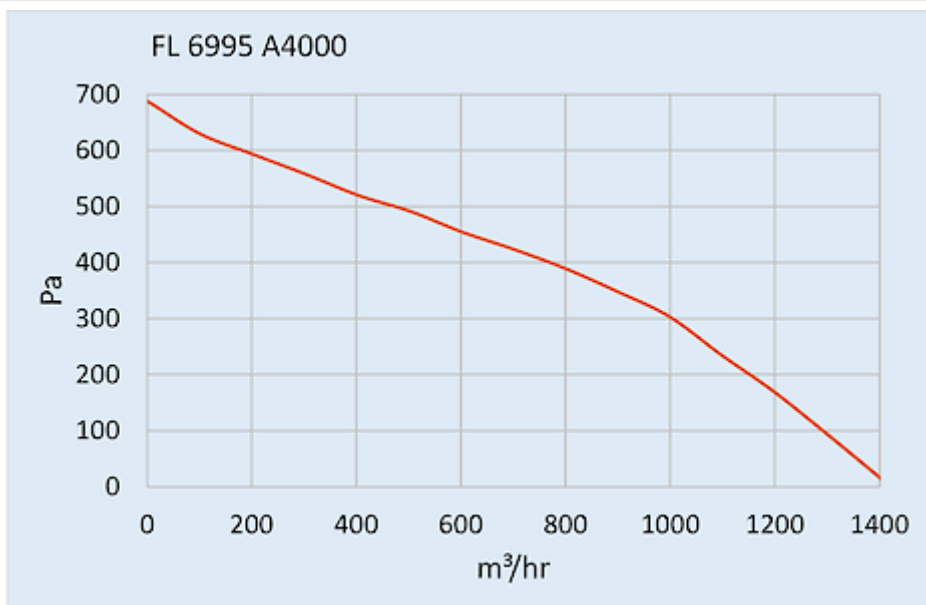

Grafico delle prestazioni: