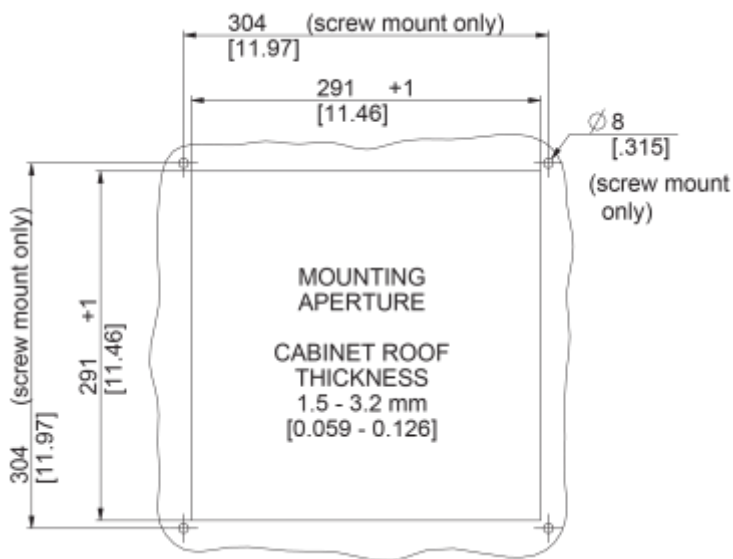

Dati tecnici

Intervallo operativo di temperatura:	-10°C - 50°C
Flusso aria senza impedimenti:	1400 m ³ /h
Pressione statica:	850 Pa
Montaggio:	montaggio sul tetto
Dimensione A x B x C (D+E):	147 x 457 x 457 mm
Peso:	7.8 kg
Ritaglia le dimensioni:	291 x 291 mm
Tensione / frequenza:	120 V ~ 60 Hz
Corrente nominale:	2.67 A
Potenza:	320 W
Grado di separazione:	85% - DIN 24185
Classe di filtro:	Aluminium filter
Livello di rumore:	82 dB(A)
Connessione:	Connettore a innesto a 4 pin

click image to enlarge

Dimensioni dima foratura:

click image to enlarge

Informazioni sull'ordine

Zolltarifnummer	84145915
EAN Nummer	5350604100893