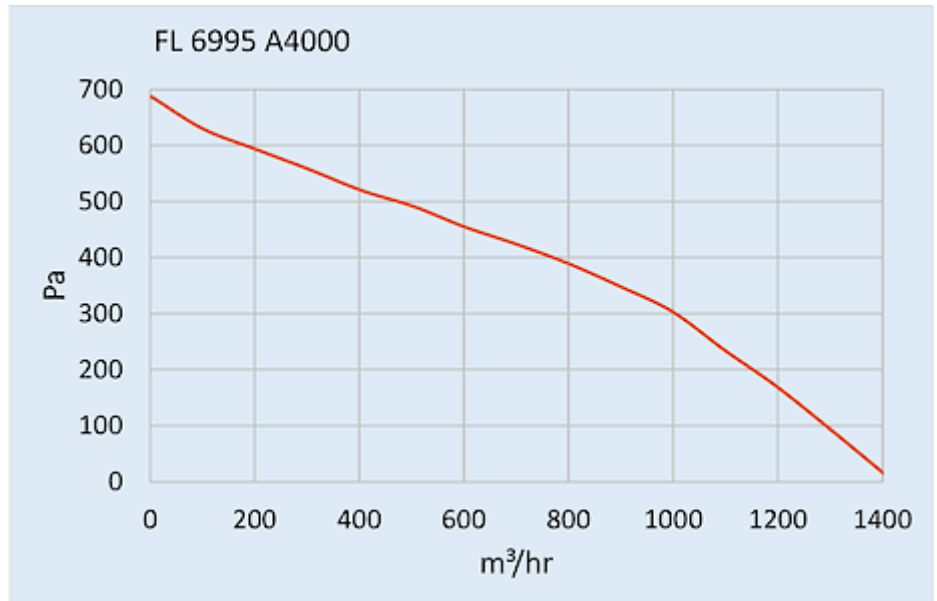

Grafico delle prestazioni: