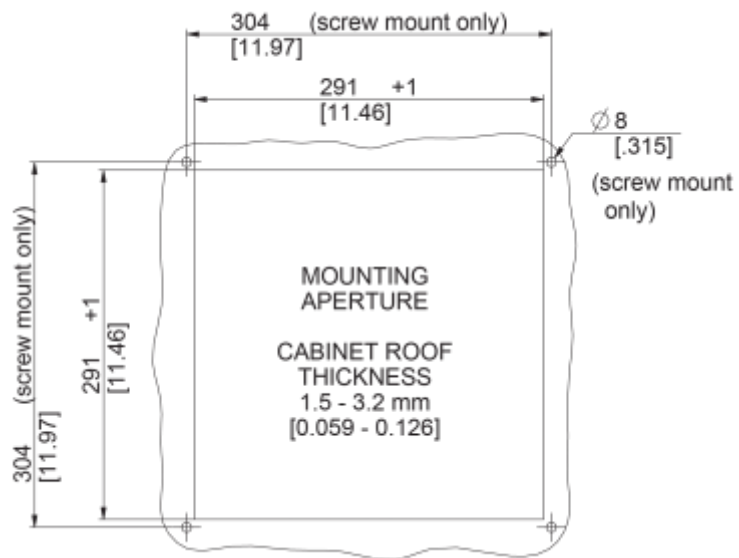

## Dati tecnici

<b>Intervallo operativo di temperatura:</b>	-10°C - 50°C
<b>Flusso aria senza impedimenti:</b>	1400 m <sup>3</sup> /h
<b>Pressione statica:</b>	660 Pa
<b>Montaggio:</b>	montaggio sul tetto
<b>Dimensione A x B x C (D+E):</b>	147 x 457 x 457 mm
<b>Peso:</b>	8.3 kg
<b>Ritaglia le dimensioni:</b>	291 x 291 mm
<b>Tensione / frequenza:</b>	400/460 V - 50/60 Hz 3~
<b>Corrente nominale:</b>	0.58 / 0.80 A
<b>Potenza:</b>	230 / 370 W
<b>Grado di separazione:</b>	85% - DIN 24185
<b>Classe di filtro:</b>	Aluminium filter
<b>Livello di rumore:</b>	82 dB(A)
<b>Connessione:</b>	Connettore a innesto a 4 pin

click image to enlarge

**Dimensioni dima foratura:**

click image to enlarge