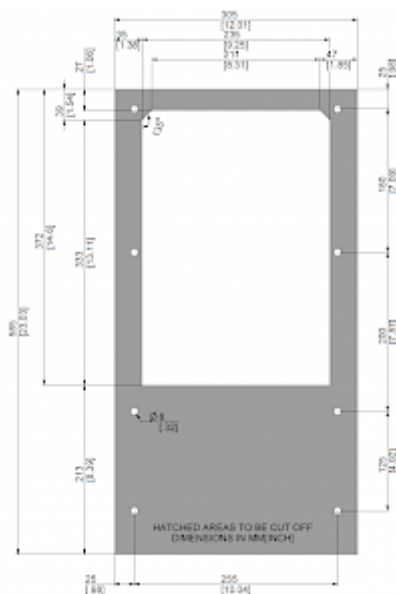

<b>Max. Ampacità del circuito:</b>	15 A
<b>Corrente nominale di cortocircuito:</b>	5 kA
<b>Compressore a corrente nominale:</b>	5 A
<b>Ventilatori di corrente a pieno carico:</b>	1.5 A
<b>Connessione:</b>	Morsettiera 5 poli per segnali Morsettiera 4 poli per alimentazione elettrica Morsettiera 3 poli per RS 485 MODBUS

click image to enlarge

**Dimensioni dima foratura:**

click image to enlarge