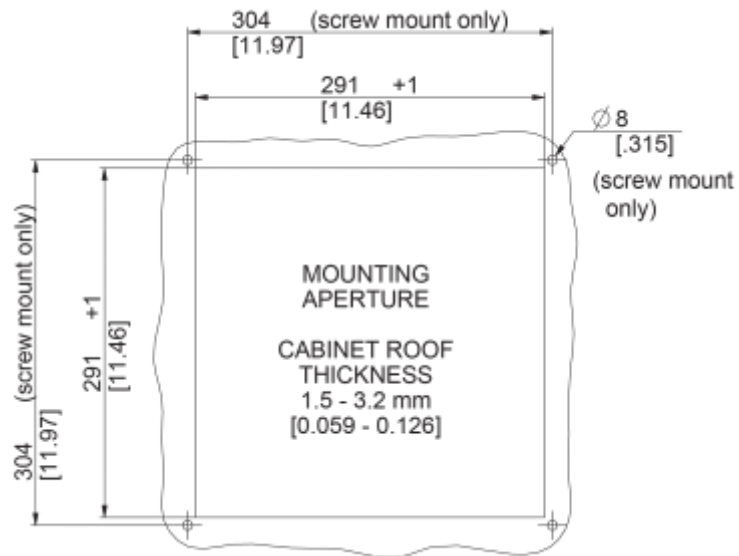

## Dati tecnici

<b>Portata d'aria (sistema / senza ostacoli):</b>	285 m <sup>3</sup> /hr
<b>Flusso aria senza impedimenti IP 54:</b>	275 m <sup>3</sup> /h
<b>Intervallo operativo di temperatura:</b>	-10°C - 55°C
<b>Pressione statica:</b>	63 Pa
<b>Montaggio:</b>	montaggio sul tetto
<b>Dimensione A x B x C (D+E):</b>	147 x 457 x 457 mm
<b>Peso:</b>	7 kg
<b>Ritaglia le dimensioni:</b>	291 x 291 mm
<b>Tensione / frequenza:</b>	230 V ~ 50/60 Hz
<b>Corrente nominale:</b>	0.3 A
<b>Potenza:</b>	57 W
<b>Grado di separazione IP 54:</b>	85% - DIN 24185
<b>Classe di filtro (ISO 16890):</b>	G3 (Aluminium optional)
<b>Livello di rumore:</b>	51 dB(A)
<b>Connessione:</b>	Connettore a innesto a 4 pin

click image to enlarge

**Dimensioni dima foratura:**

click image to enlarge