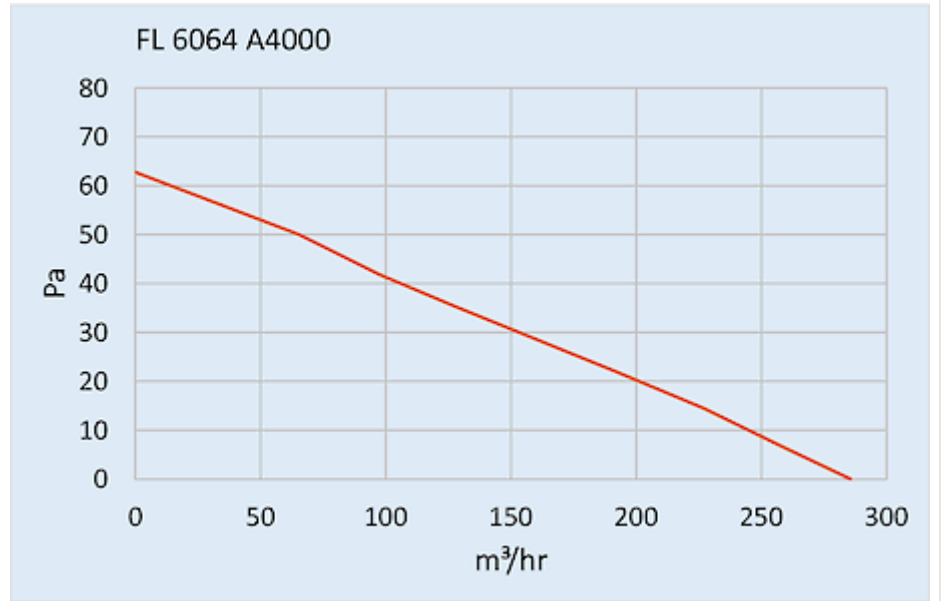

Grafico delle prestazioni: