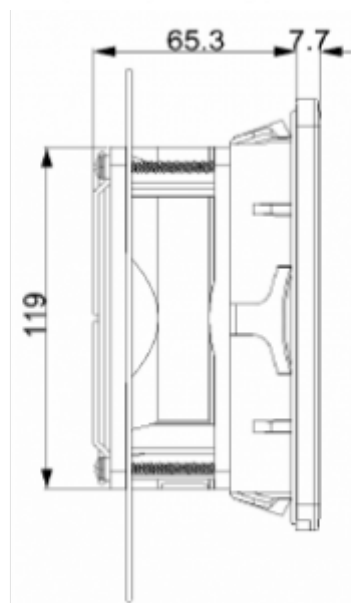

## Dati tecnici

**Intervallo operativo di temperatura:** -10°C - 55°C

**Flusso aria senza impedimenti:** 50 m<sup>3</sup>/h

**Pressione statica:** 62 Pa

**Dimensione A x B x C (D+E):** 150 x 150 x 73.2 mm

**Peso:** 0.8 kg

**Ritaglia le dimensioni:** 124 x 124 mm (+1.5)

**Tensione / frequenza:** 120 V ~ 60 Hz

**Corrente nominale:** 0.18 A

**Potenza:** 15 W

**Grado di separazione:** 85% - DIN 24185

**Spessore della parete:** 1 - 2.1 mm

Altri disegni CAD possono essere trovati sotto [Download del prodotto](#).

> [Panoramica del gruppo di prodotti SOLIFLEX - Filtri e ventilatori con filtri](#)

**Flusso d'aria:**

Q = Luftvolumenstrom [m<sup>3</sup>/Std.]

P = Statischer Druck [Pa]

click image to enlarge

**Dimensioni dima foratura:**

click image to enlarge