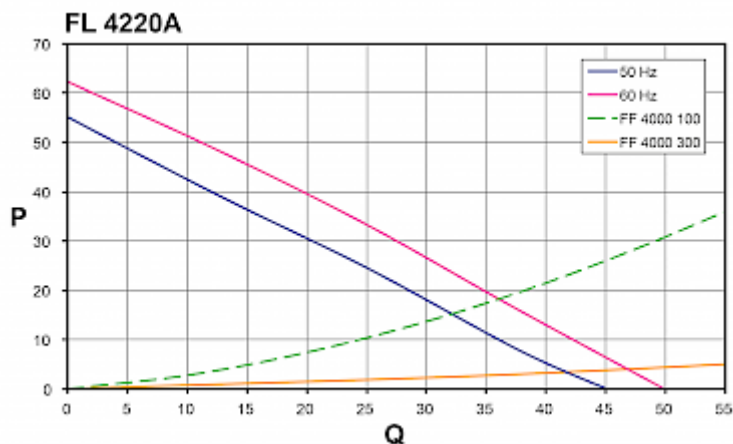

Flusso d'aria:

Q = Luftvolumenstrom [m³/Std.]

P = Statischer Druck [Pa]

click image to enlarge

Dimensioni dima foratura: