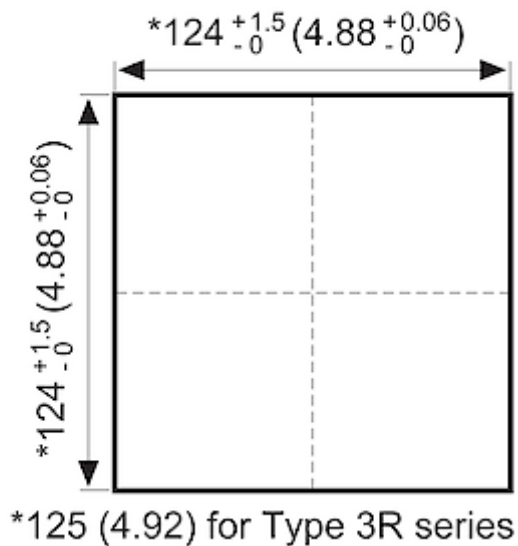

**Peso:** 0.8 kg

**Ritaglia le dimensioni:** 124 x 124 mm (+1.5)

**Tensione / frequenza:** 120 V ~ 60 Hz

**Corrente nominale:** 0.18 A

**Potenza:** 15 W

**Grado di separazione:** 85% - DIN 24185

**Spessore della parete:** 1 - 2.1 mm

Altri disegni CAD possono essere trovati sotto [Download del prodotto](#).

> [Panoramica del gruppo di prodotti SOLIFLEX - Filtri e ventilatori con filtri](#)

**Flusso d'aria:**

Q = Luftvolumenstrom [m<sup>3</sup>/Std.]

P = Statischer Druck [Pa]

click image to enlarge

**Dimensioni dima foratura:**

click image to enlarge