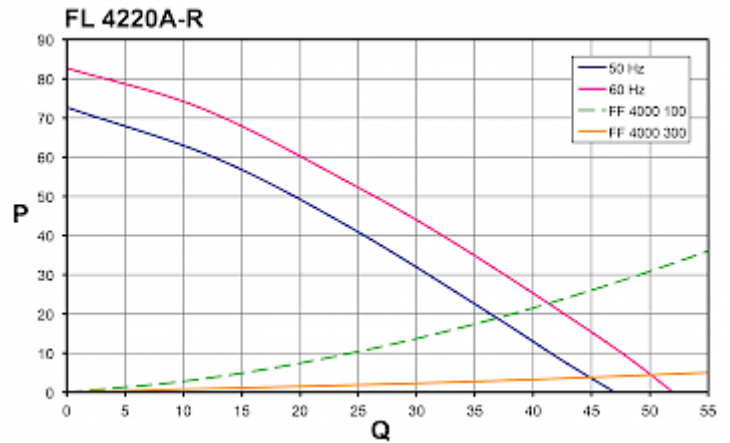

**Peso:** 0.8 kg

**Ritaglia le dimensioni:** 124 x 124 mm (+1.5)

**Tensione / frequenza:** 120 V ~ 60 Hz

**Corrente nominale:** 0.10 A

**Potenza:** 15 W

**Grado di separazione:** 85% - DIN 24185

**Spessore della parete:** 1 - 2.1 mm

click image to enlarge

**Dimensioni dima foratura:**

click image to enlarge