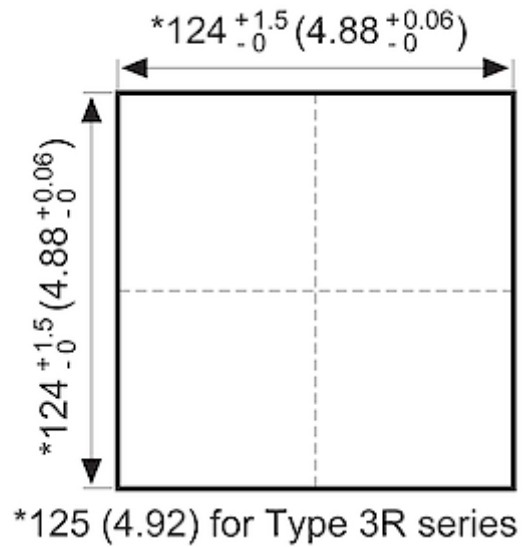

**Peso:** 0.8 kg

**Ritaglia le dimensioni:** 124 x 124 mm (+1.5)

**Tensione / frequenza:** 120 V ~ 60 Hz

**Corrente nominale:** 0.10 A

**Potenza:** 15 W

**Grado di separazione:** 85% - DIN 24185

**Spessore della parete:** 1 - 2.1 mm

Altri disegni CAD possono essere trovati sotto [Download del prodotto](#).

> [Panoramica del gruppo di prodotti SOLIFLEX - Filtri e ventilatori con filtri](#)

**Flusso d'aria:**

Q = Luftvolumenstrom [m<sup>3</sup>/Std.]  
 P = Statischer Druck [Pa]

click image to enlarge

**Dimensioni dima foratura:**

click image to enlarge