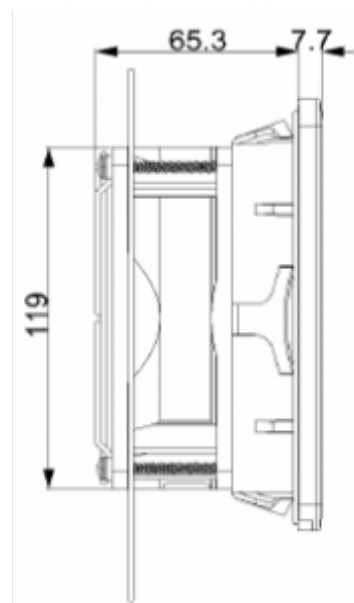

## Dati tecnici

**Intervallo operativo di temperatura:** -10°C - 55°C

**Flusso aria senza impedimenti:** 52 m<sup>3</sup>/h

**Pressione statica:** 82 Pa

**Dimensione A x B x C (D+E):** 150 x 150 x 73.2 mm

**Peso:** 0.8 kg

**Ritaglia le dimensioni:** 124 x 124 mm (+1.5)

**Tensione / frequenza:** 120 V ~ 60 Hz

**Corrente nominale:** 0.10 A

**Potenza:** 15 W

**Grado di separazione:** 85% - DIN 24185

**Spessore della parete:** 1 - 2.1 mm

Altri disegni CAD possono essere trovati sotto [Download del prodotto](#).

> [Panoramica del gruppo di prodotti SOLIFLEX - Filtri e ventilatori con filtri](#)

**Flusso d'aria:**

Q = Luftvolumenstrom [m<sup>3</sup>/Std.]  
 P = Statischer Druck [Pa]

click image to enlarge

**Dimensioni dima foratura:**

click image to enlarge