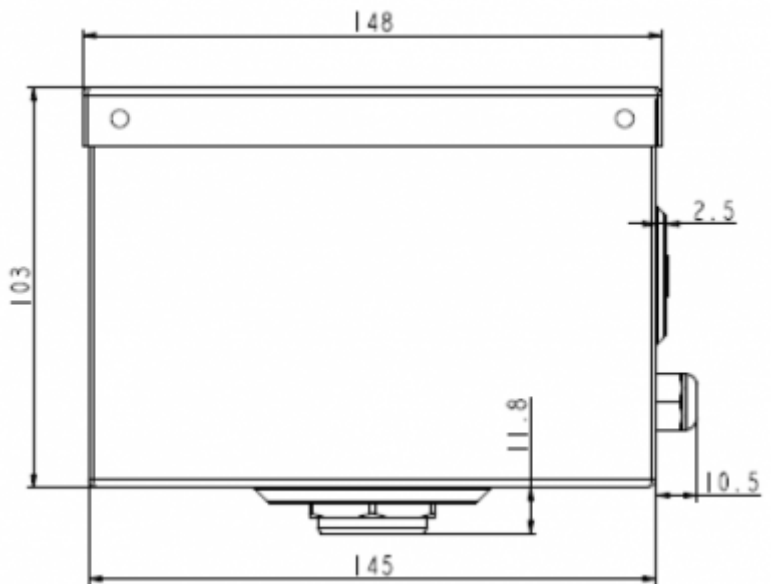

Dimensioni dima foratura: