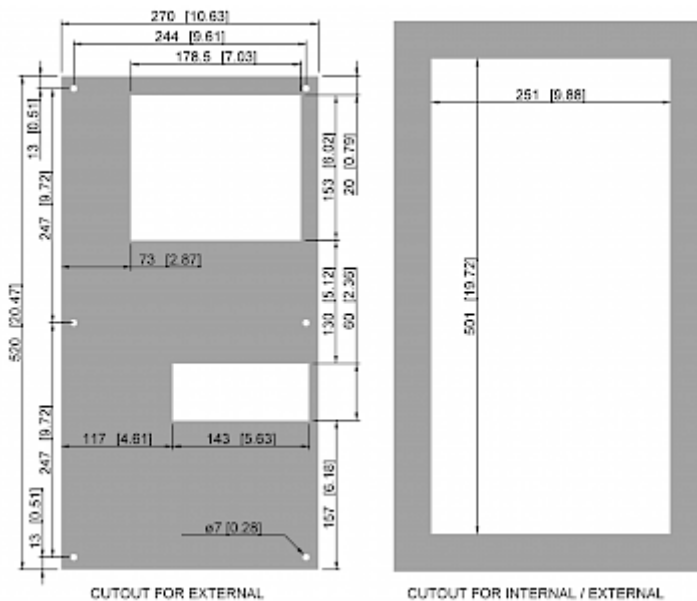

## Descrizione

<b>Numero di ordine:</b>	42661001
<b>Produttore:</b>	SLIMLINE
<b>Colore:</b>	RAL 7035
<b>Materiale della custodia:</b>	Lamiera d'acciaio, verniciata a polvere
<b>Classe di protezione IP (interna):</b>	IP 54 / TYPE 12
<b>Certificazione:</b>	CE, cURus, cULus
<b>Accessori:</b>	 <a href="#">Copertine NEMA 4X - KG 4266</a>

## Dati tecnici

<b>Capacità di raffreddamento A35A35 (EN14511-3):</b>	330 W
<b>Capacità di raffreddamento A35A50 (EN14511-3):</b>	150 W
<b>Compressore:</b>	Pistone rotante
<b>Refrigerante:</b>	R134a / 1430
<b>Carica di refrigerante:</b>	96 g / 3.4 oz
<b>Alta / bassa pressione:</b>	35 / 30 bar 250 / 220 psig
<b>Intervallo operativo di temperatura:</b>	10°C - 50°C
<b>Portata d'aria (sistema / senza ostacoli):</b>	Umgebungskreislauf: 170 m <sup>3</sup> /h Schrankkreislauf: 125 m <sup>3</sup> /h
<b>Montaggio:</b>	Montaggio a parete / semi incasso
<b>Dimensione A x B x C (D+E):</b>	520 x 270 x 110 mm
<b>Peso:</b>	13 kg
<b>Ritaglia le dimensioni:</b>	501 x 251 mm
<b>Tensione / frequenza:</b>	120 V ~ 60 Hz
<b>Corrente A35A35:</b>	3.5 A
<b>Corrente di avviamento:</b>	7.1 A
<b>Corrente massima:</b>	3.6 A
<b>Potenza nominale A35A35:</b>	315 W
<b>Massima energia:</b>	375 W
<b>Fusibile:</b>	6 A (T)
<b>Corrente nominale di cortocircuito:</b>	5 kA
<b>Compressore a corrente nominale:</b>	9.2 A
<b>Ventilatori di corrente a pieno carico:</b>	3.6 A
<b>Connessione:</b>	Morsetti di collegamento

click image to enlarge

**Flusso d'aria:**

click image to enlarge

**Dimensioni dima foratura:**

click image to enlarge

## Informazioni sull'ordine

<b>Dimensioni scatola</b>	580 x 290 x 150 mm
<b>Peso lordo</b>	14.5 kg
<b>Tariffa doganale Taric</b>	84158200