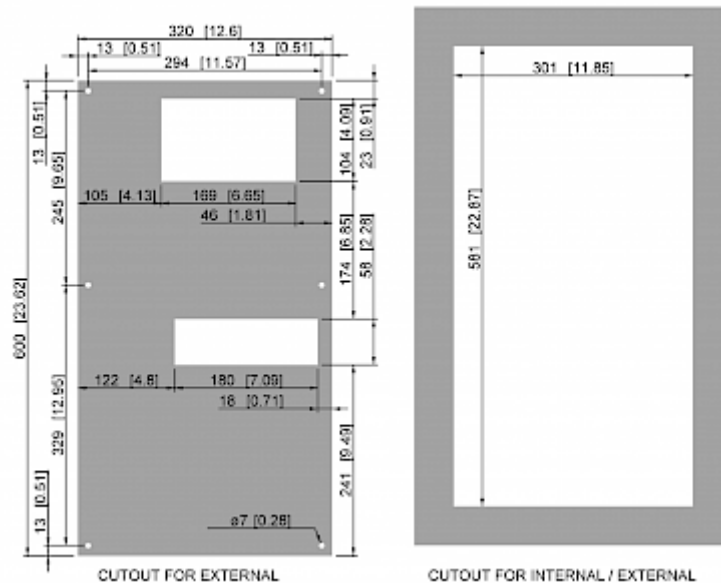

Condizionatore senza filtro

Descrizione

Numero di ordine:	42691001
Produttore:	SLIMLINE
Colore:	RAL 7035
Materiale della custodia:	Lamiera d'acciaio, verniciata a polvere
Classe di protezione IP (interna):	IP 54 / TYPE 12
Certificazione:	CE, cURus, cULus
Accessori:	 Copertura NEMA 4X - KG 4269

Dati tecnici

Capacità di raffreddamento A35A35 (EN14511-3):	520 W
Capacità di raffreddamento A35A50 (EN14511-3):	180 W
Compressore:	Pistone rotante
Refrigerante:	R134a / 1430
Carica di refrigerante:	147 g / 5.2 oz
Alta / bassa pressione:	17 / 15 bar 250 / 220 psig
Intervallo operativo di temperatura:	10°C - 50°C
Portata d'aria (sistema / senza ostacoli):	Circuito aria esterno: 250 / 650 m ³ /h Circuito aria interno: 125 / 250 m ³ /h
Montaggio:	Montaggio a parete / semi incasso
Dimensione A x B x C (D+E):	600 x 320 x 110 (25+85) mm
Peso:	15.8 kg
Ritaglia le dimensioni:	581 x 301 mm
Tensione / frequenza:	120 V ~ 60 Hz
Corrente A35A35:	4.5 A
Corrente di avviamento:	14.6 A
Corrente massima:	5.3 A
Potenza nominale A35A35:	475 W
Massima energia:	550 W
Fusibile:	6 A (T)
Corrente nominale di cortocircuito:	5 kA
Compressore a corrente nominale:	15.2 A
Ventilatori di corrente a pieno carico:	5.3 A
Connessione:	Morsetti di collegamento

Fare clic sulla grafica per scaricarla.

Altri disegni CAD possono essere trovati sotto [Download del prodotto](#).

> [Panoramica del gruppo di prodotti SLIMLINE - Condizionatori senza filtro](#)

Grafico delle prestazioni:

click image to enlarge

Flusso d'aria:

click image to enlarge

Dimensioni dima foratura:

click image to enlarge

Informazioni sull'ordine

Dimensioni scatola	680 x 400 x 155 mm
Peso lordo	18.5 kg
Tariffa doganale Taric	84158200
GTIN (EAN)	5350604370678