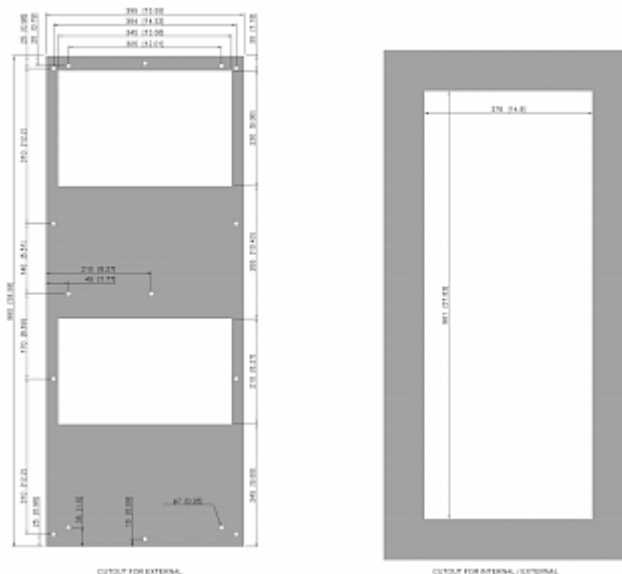

[Copertura NEMA 4X - KG 4271](#)

Dati tecnici

Capacità di raffreddamento A35A35 (EN14511-3):	820 W @ 50 Hz 885 W @ 60 Hz
Capacità di raffreddamento A35A50 (EN14511-3):	480 W @ 50 Hz 530 W @ 60 Hz
Compressore:	Pistone rotante
Refrigerante:	R134a / 1430
Carica di refrigerante:	280 g / 9.9 oz
Alta / bassa pressione:	37 / 9.6 bar 406 / 148 psig
Intervallo operativo di temperatura:	10°C - 55°C
Portata d'aria (sistema / senza ostacoli):	Circuito aria esterno: 320 / 650 m ³ /h Circuito aria interno: 290 / 550 m ³ /h
Montaggio:	Montaggio a parete / semi incasso
Dimensione A x B x C (D+E):	980 x 395 x 145 (25+120) mm
Peso:	38 kg
Ritaglia le dimensioni:	961 x 376 mm
Tensione / frequenza:	380-415 V 50 Hz 3~ 400-460 V 60 Hz 3~
Corrente A35A35:	1.8 A @ 50 Hz 2.1 A @ 60 Hz
Corrente di avviamento:	8.2 A
Corrente massima:	2.9 A
Potenza nominale A35A35:	660 W @ 50 Hz 760 W @ 60 Hz
Massima energia:	840 W
Fusibile:	3 x 6 A (T)
Max. Ampacità del circuito:	15 A
Corrente nominale di cortocircuito:	5 kA
Compressore a corrente nominale:	8.2 A
Ventilatori di corrente a pieno carico:	2.9 A

Connessione:

Morsetti di collegamento

Fare clic sulla grafica per scaricarla.

Altri disegni CAD possono essere trovati sotto [Download del prodotto](#).

> [Panoramica del gruppo di prodotti SLIMLINE - Condizionatori senza filtro](#)

Grafico delle prestazioni:

click image to enlarge

Flusso d'aria:

click image to enlarge

Dimensioni dima foratura:

click image to enlarge

Informazioni sull'ordine

Dimensioni scatola	1074.5 x 496 x 204 mm
Peso lordo	43 kg
Tariffa doganale Taric	84158200
GTIN (EAN)	5350604370999