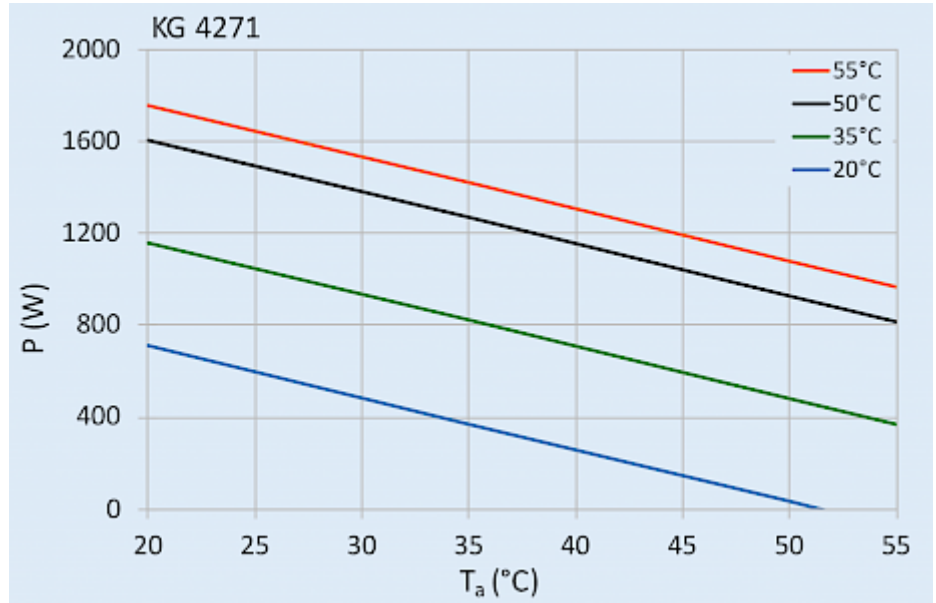

Grafico delle prestazioni: