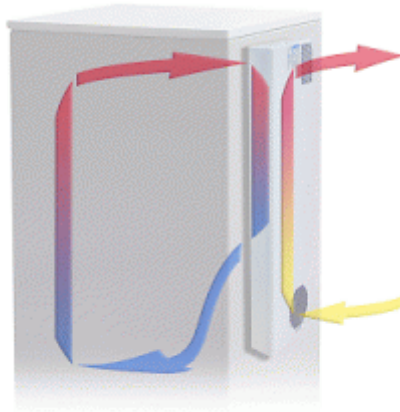

Connessione:

Morsetti di collegamento

Fare clic sulla grafica per scaricarla.

Altri disegni CAD possono essere trovati sotto [Download del prodotto](#).

> [Panoramica del gruppo di prodotti SLIMLINE - Condizionatori senza filtro](#)

Grafico delle prestazioni:

click image to enlarge

Flusso d'aria:

click image to enlarge

Dimensioni dima foratura:

click image to enlarge

Informazioni sull'ordine

Dimensioni scatola	1,347 x 496 x 204 mm
Peso lordo	46.5 kg
Tariffa doganale Taric	84158200
GTIN (EAN)	5350604371217