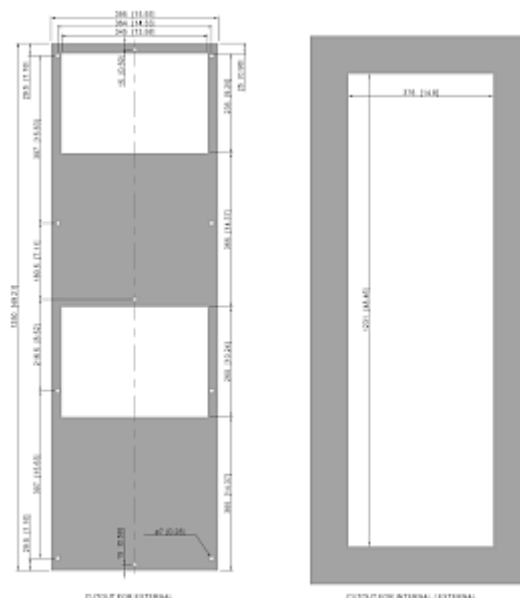

[Copertura NEMA 4X - KG 4272](#)

Dati tecnici

Capacità di raffreddamento A35A35 (EN14511-3):	1100 W @ 50 Hz 1200 W @ 60 Hz
Capacità di raffreddamento A35A50 (EN14511-3):	850 W @ 50 Hz 870 W @ 60 Hz
Compressore:	Pistone rotante
Refrigerante:	R134a / 1430
Carica di refrigerante:	360 g / 12.7 oz
Alta / bassa pressione:	37 / 9.6 bar 580 / 148 psig
Intervallo operativo di temperatura:	10°C - 55°C
Portata d'aria (sistema / senza ostacoli):	Circuito aria esterno: 430 / 1200 m ³ /h Circuito aria interno: 200 / 550 m ³ /h
Montaggio:	Montaggio a parete / semi incasso
Dimensione A x B x C (D+E):	1,250 x 395 x 145 (25+120) mm
Peso:	41 kg
Ritaglia le dimensioni:	1,231 x 376 mm
Tensione / frequenza:	380-415 V 50 Hz 3~ 400-460 V 60 Hz 3~
Corrente A35A35:	1.6 A @ 50 Hz 1.5 A @ 60 Hz
Corrente di avviamento:	8.2 A
Corrente massima:	1.8 A
Potenza nominale A35A35:	830 W @ 50 Hz 850 W @ 60 Hz
Massima energia:	1.04 kW
Fusibile:	3 x 6 A (T)
Max. Ampacità del circuito:	15 A
Corrente nominale di cortocircuito:	5 kA
Compressore a corrente nominale:	8.2 A
Ventilatori di corrente a pieno carico:	3.2 A

Connessione:

Morsetti di collegamento

Fare clic sulla grafica per scaricarla.

Altri disegni CAD possono essere trovati sotto [Download del prodotto](#).

> [Panoramica del gruppo di prodotti SLIMLINE - Condizionatori senza filtro](#)

Grafico delle prestazioni:

click image to enlarge

Flusso d'aria:

click image to enlarge

Dimensioni dima foratura:

click image to enlarge

Informazioni sull'ordine

Dimensioni scatola	1,347 x 496 x 204 mm
Peso lordo	46.5 kg
Tariffa doganale Taric	84158200
GTIN (EAN)	5350604371217