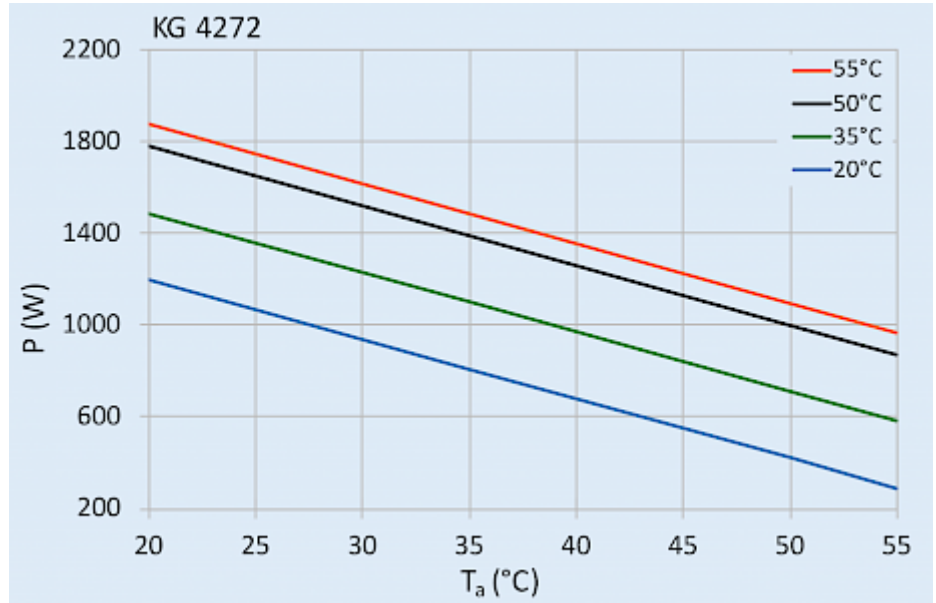

Grafico delle prestazioni: