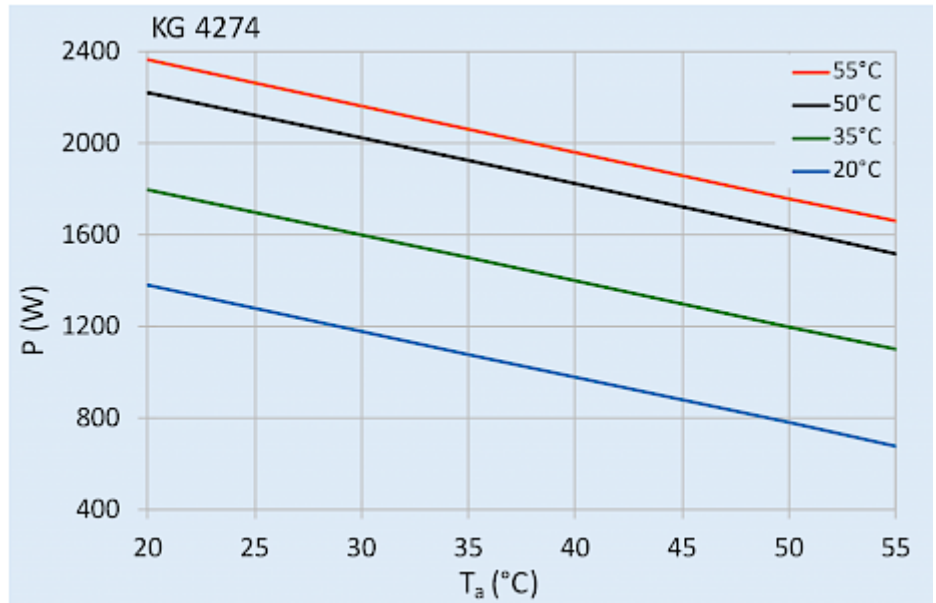

Grafico delle prestazioni: