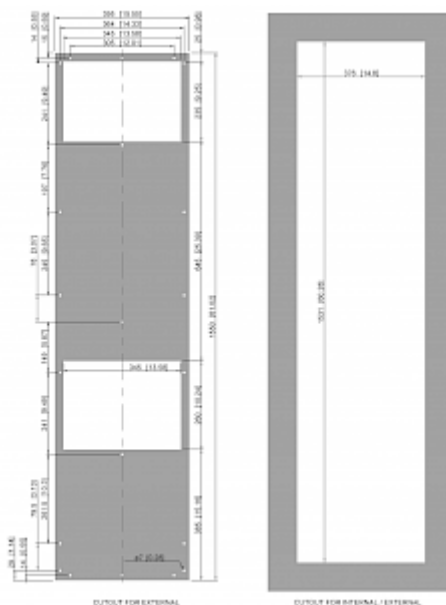

## Descrizione

<b>Numero di ordine:</b>	42740001
<b>Produttore:</b>	SLIMLINE
<b>Colore:</b>	RAL 7035
<b>Materiale della custodia:</b>	Lamiera d'acciaio, verniciata a polvere
<b>Classe di protezione IP (interna):</b>	IP 54 / TYPE 12
<b>Certificazione:</b>	CE, cURus, cULus
<b>Accessori:</b>	 <a href="#">Copertura NEMA 4X - KG 4274</a>

Fare clic sulla grafica per scaricarla.

Altri disegni CAD possono essere trovati sotto [Download del prodotto](#).

> [Panoramica del gruppo di prodotti SLIMLINE - Condizionatori senza filtro](#)

**Grafico delle prestazioni:**

click image to enlarge

**Flusso d'aria:**

click image to enlarge

**Dimensioni dima foratura:**

click image to enlarge

## Informazioni sull'ordine

<b>Dimensioni scatola</b>	1,627 x 496 x 204 mm
<b>Peso lordo</b>	56 kg
<b>Tariffa doganale Taric</b>	84158200
<b>GTIN (EAN)</b>	5350604371286