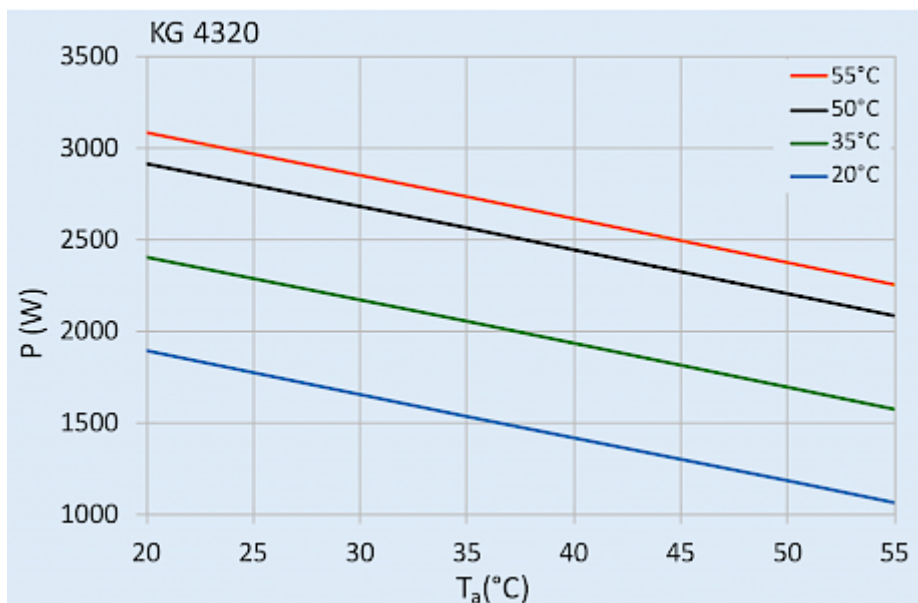

Grafico delle prestazioni: