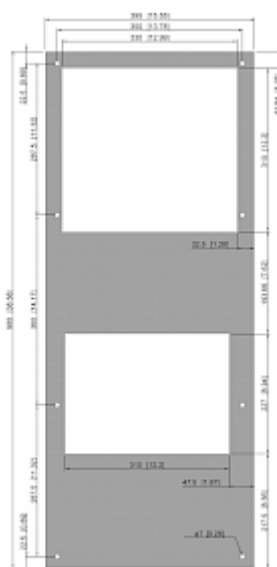

## Dati tecnici

<b>Capacità di raffreddamento A35A35 (EN14511-3):</b>	2 kW
<b>Capacità di raffreddamento A35A50 (EN14511-3):</b>	1.65 kW
<b>Compressore:</b>	Pistone rotante
<b>Refrigerante:</b>	R134a / 1430
<b>Carica di refrigerante:</b>	620 g / 21.9 oz
<b>Alta / bassa pressione:</b>	29 / 6 bar 425 / 88 psig
<b>Intervallo operativo di temperatura:</b>	10°C - 55°C
<b>Portata d'aria (sistema / senza ostacoli):</b>	Circuito aria esterno: 650 / 1200 m <sup>3</sup> /h Circuito aria interno: 470 / 850 m <sup>3</sup> /h
<b>Montaggio:</b>	Montaggio a parete
<b>Dimensione A x B x C (D+E):</b>	980 x 395 x 260 mm
<b>Peso:</b>	50 kg
<b>Ritaglia le dimensioni:</b>	920 x 335 mm
<b>Tensione / frequenza:</b>	120 V ~ 60 Hz
<b>UL Tensione / frequenza:</b>	115 V ~ 60 Hz
<b>Corrente A35A35:</b>	11.2 A
<b>Corrente di avviamento:</b>	40.1 A
<b>Corrente massima:</b>	18.8 A
<b>Potenza nominale A35A35:</b>	1,28 kW
<b>Massima energia:</b>	1,42 kW
<b>Fusibile:</b>	20 A (T)
<b>Corrente nominale di cortocircuito:</b>	5 kA
<b>Connessione:</b>	Morsetti di collegamento

Fare clic sulla grafica per scaricarla.

Altri disegni CAD possono essere trovati sotto [Download del prodotto](#).

> [Panoramica del gruppo di prodotti COMPACT INDOOR - affidabile ed economico](#)

**Grafico delle prestazioni:**

click image to enlarge

**Flusso d'aria:**

click image to enlarge

**Dimensioni dima foratura:**

click image to enlarge

## Informazioni sull'ordine

<b>Con la copertura in acciaio inox art. Nr.</b>	4320102
<b>Con l'evaporatore di condensa integrato art. Nr.</b>	43201101
<b>Dimensioni scatola</b>	1,015 x 443 x 295 mm
<b>Peso lordo</b>	53.5 kg
<b>Tariffa doganale Taric</b>	84158200