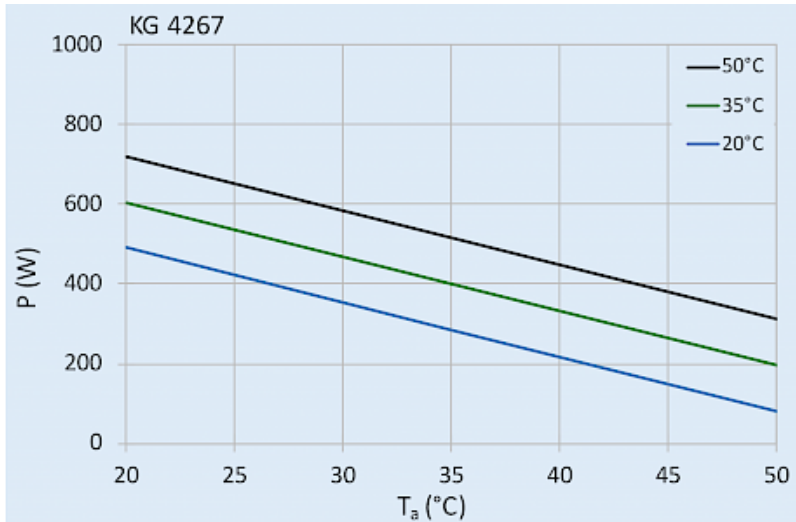

Grafico delle prestazioni: