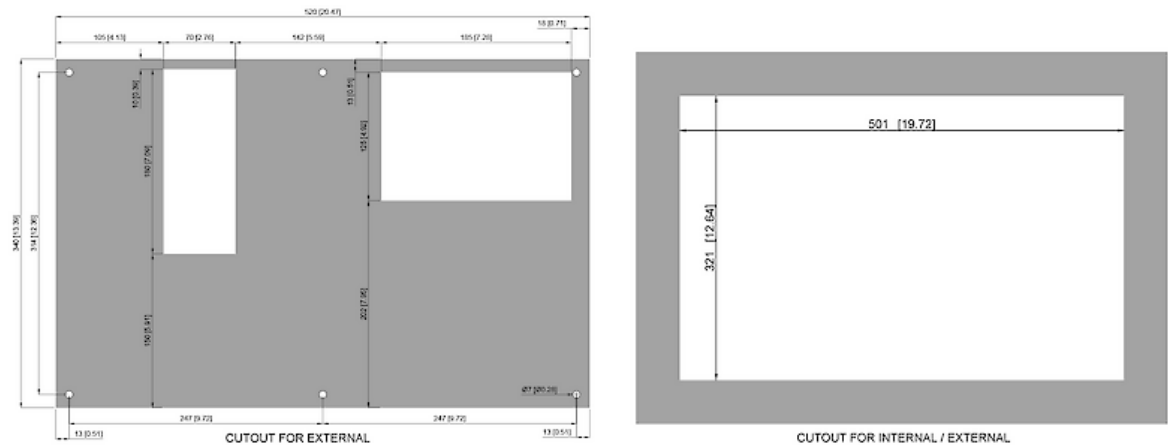

Fare clic sulla grafica per scaricarla.

Altri disegni CAD possono essere trovati sotto [Download del prodotto](#).  
> [Panoramica del gruppo di prodotti SLIMLINE - Condizionatori senza filtro](#)

**Grafico delle prestazioni:**

click image to enlarge

**Flusso d'aria:**

click image to enlarge

**Dimensioni:**

click image to enlarge

## Informazioni sull'ordine

<b>Dimensioni scatola</b>	577 x 442 x 156.5 mm
<b>Peso lordo</b>	17 kg
<b>Tariffa doganale Taric</b>	84158200
<b>GTIN (EAN)</b>	5350604370210