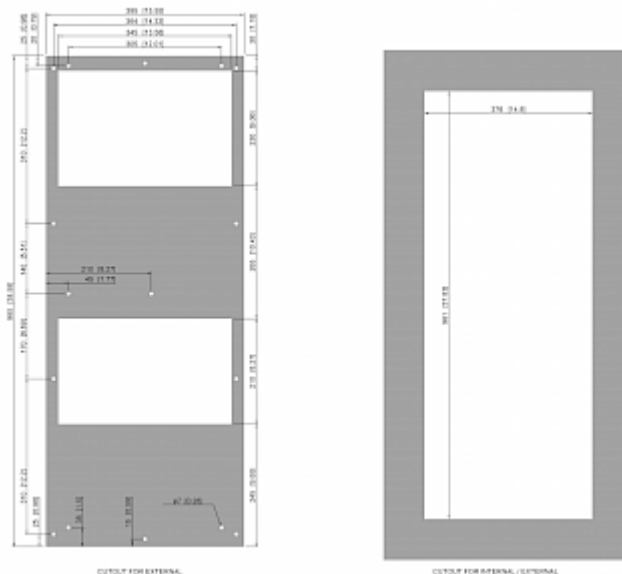

## Dati tecnici

<b>Capacità di raffreddamento A35A35 (EN14511-3):</b>	820 W @ 50 Hz 885 W @ 60 Hz
<b>Capacità di raffreddamento A35A50 (EN14511-3):</b>	480 W @ 50 Hz 530 W @ 60 Hz
<b>Compressore:</b>	Pistone rotante
<b>Refrigerante:</b>	R134a / 1430
<b>Carica di refrigerante:</b>	280 g / 9.9 oz
<b>Alta / bassa pressione:</b>	37 / 9.6 bar 406 / 148 psig
<b>Intervallo operativo di temperatura:</b>	10°C - 55°C
<b>Portata d'aria (sistema / senza ostacoli):</b>	Circuito aria esterno: 320 / 650 m <sup>3</sup> /h Circuito aria interno: 290 / 550 m <sup>3</sup> /h
<b>Montaggio:</b>	Montaggio a parete / semi incasso
<b>Dimensione A x B x C (D+E):</b>	980 x 395 x 145 (25+120) mm
<b>Peso:</b>	33 kg
<b>Ritaglia le dimensioni:</b>	961 x 376 mm
<b>Tensione / frequenza:</b>	230 V ~ 50/60 Hz
<b>Corrente A35A35:</b>	3.3 A @ 50 Hz 3.7 A @ 60 Hz
<b>Corrente di avviamento:</b>	15.5 A
<b>Corrente massima:</b>	4.3 A
<b>Potenza nominale A35A35:</b>	660 W @ 50 Hz 760 W @ 60 Hz
<b>Massima energia:</b>	850 W
<b>Fusibile:</b>	10 A (T)
<b>Max. Ampacità del circuito:</b>	15 A
<b>Corrente nominale di cortocircuito:</b>	5 kA
<b>Compressore a corrente nominale:</b>	15.5 A
<b>Ventilatori di corrente a pieno carico:</b>	4.3 A
<b>Connessione:</b>	Morsetti di collegamento

Fare clic sulla grafica per scaricarla.

Altri disegni CAD possono essere trovati sotto [Download del prodotto](#).

> [Panoramica del gruppo di prodotti SLIMLINE - Condizionatori senza filtro](#)

**Grafico delle prestazioni:**

click image to enlarge

**Flusso d'aria:**

click image to enlarge

**Dimensioni dima foratura:**

click image to enlarge

## Informazioni sull'ordine

<b>Verpackungsmaße</b>	1074.5 x 496 x 204 mm
<b>Bruttogewicht</b>	38.5 kg
<b>Zolltarifnummer</b>	84158200
<b>EAN Nummer</b>	5350604370876