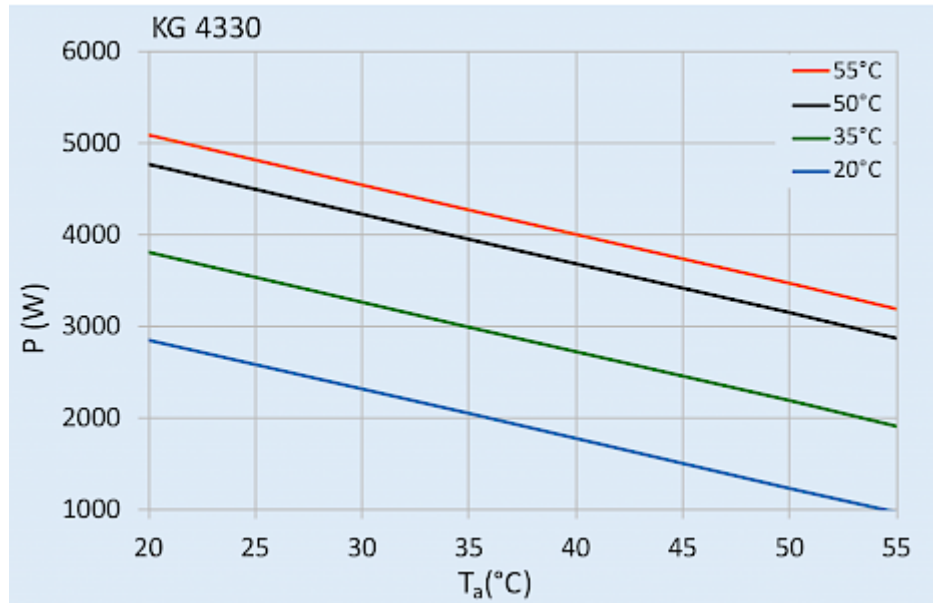

Grafico delle prestazioni: