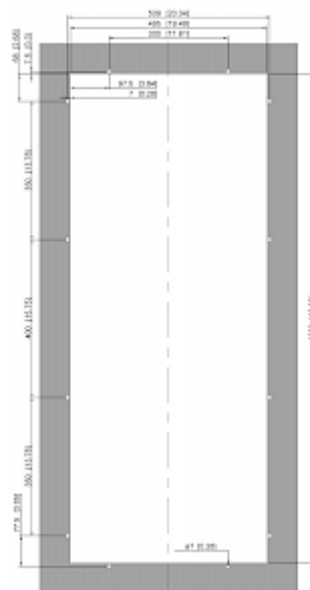

Dati tecnici

Capacità di raffreddamento A35A35 (EN14511-3):	3 kW
Capacità di raffreddamento A35A50 (EN14511-3):	2.42 kW
Compressore:	Pistone rotante
Refrigerante / GWP:	R134a / 1430
Carica di refrigerante:	900 g / 31.7 oz
Alta / bassa pressione:	29.5 / 6 bar 425 / 88 psig
Intervallo operativo di temperatura:	10°C - 55°C
Portata d'aria (sistema / senza ostacoli):	Circuito aria esterno: 750 / 1200 m ³ /h Circuito aria interno: 860 / 1200 m ³ /h
Montaggio:	semi incasso
Dimensione A x B x C (D+E):	1,295 x 557 x 340 (250+90) mm
Peso:	75 kg
Ritaglia le dimensioni:	495 x 1236 mm
Tensione / frequenza:	120 V ~ 60 Hz
UL Tensione / frequenza:	115 V ~ 60 Hz
Corrente A35A35:	15.3 A
Corrente di avviamento:	49 A
Corrente massima:	18.4 A
Potenza nominale A35A35:	1.37 kW
Massima energia:	1.65 kW
Fusibile:	20 A (T)
Corrente nominale di cortocircuito:	5 kA
Connessione:	Morsetti di collegamento

Fare clic sulla grafica per scaricarla.

Altri disegni CAD possono essere trovati sotto [Download del prodotto](#).

> [Panoramica del gruppo di prodotti COMPACT INDOOR - affidabile ed economico](#)

Grafico delle prestazioni:

[click image to enlarge](#)

Flusso d'aria:

[click image to enlarge](#)

Dimensioni dima foratura:

[click image to enlarge](#)

Informazioni sull'ordine

Con la copertura in acciaio inox art. Nr.	43301026
Tariffa doganale Taric	84158200