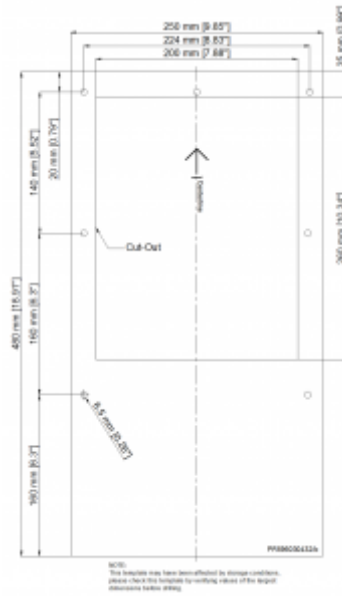

Dimensioni dima foratura: