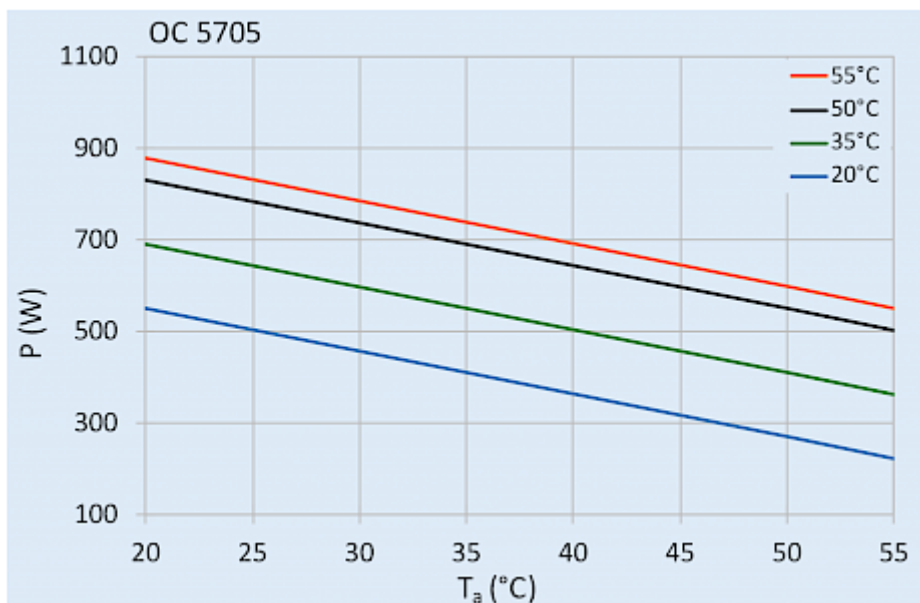

Grafico delle prestazioni: