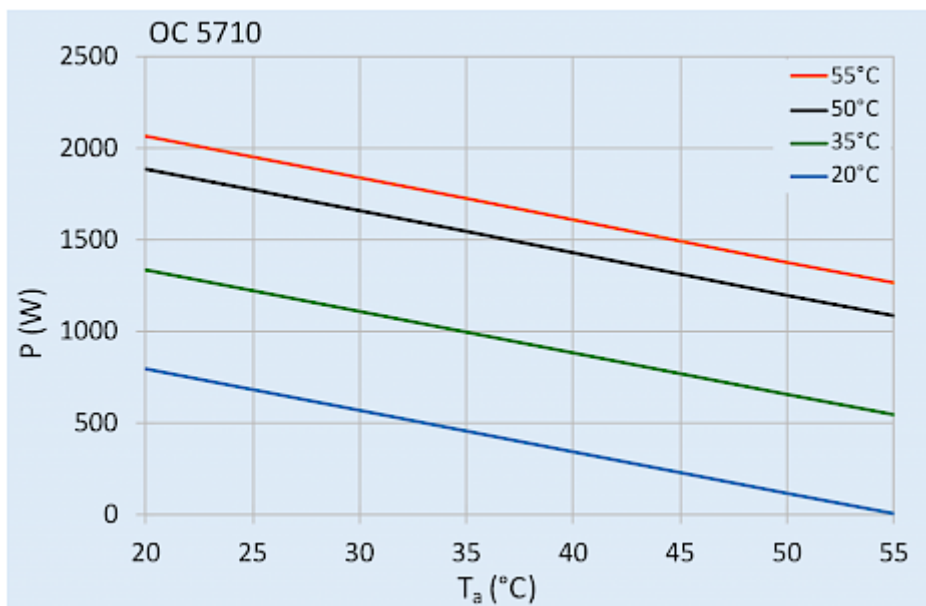

Grafico delle prestazioni: