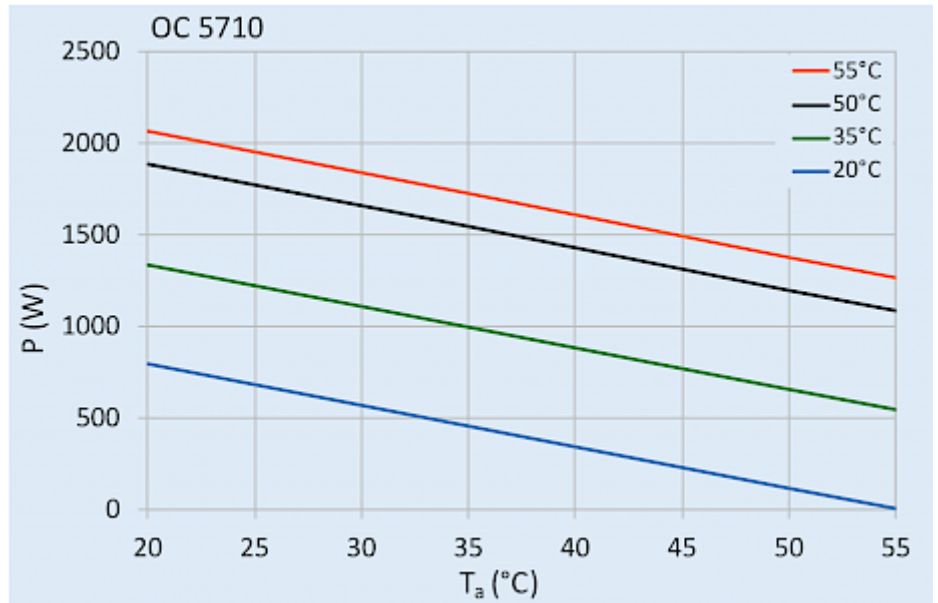

Grafico delle prestazioni: