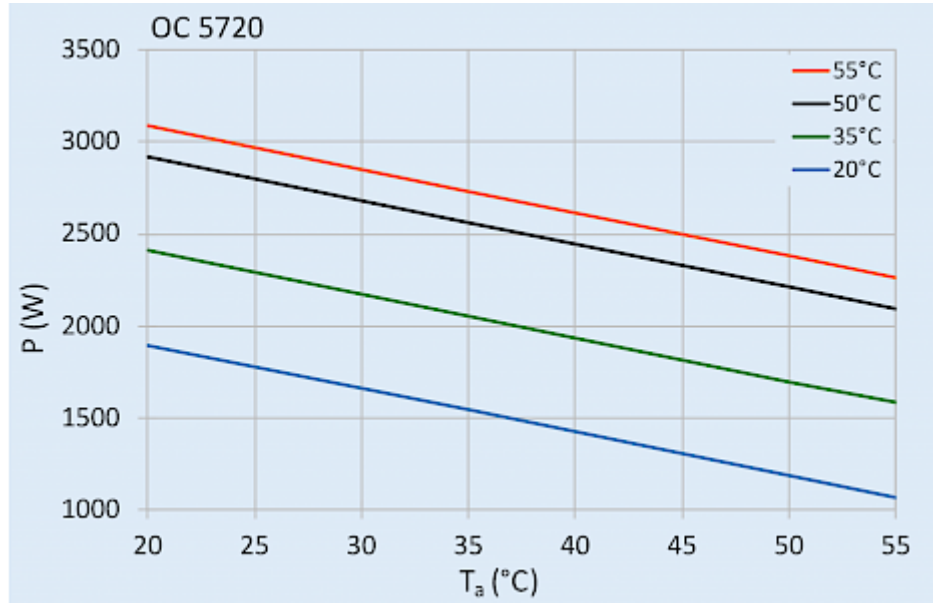

Grafico delle prestazioni: