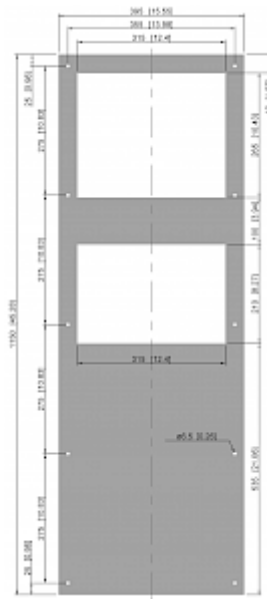

## Dati tecnici

<b>Capacità di raffreddamento A35A35 (EN14511-3):</b>	2000 W @ 50 Hz 2000 W @ 60 Hz
<b>Capacità di raffreddamento A35A50 (EN14511-3):</b>	1600 W @ 50 Hz 1600 W @ 60 Hz
<b>Riscaldatore per armadio:</b>	1000 W
<b>Compressore:</b>	Pistone alternativo
<b>Refrigerante:</b>	R513A / 630
<b>Carica di refrigerante:</b>	522 g / 18.4 oz
<b>Alta / bassa pressione:</b>	29 / 6 bar 425 / 88 psig
<b>Portata d'aria (sistema / senza ostacoli):</b>	Circuito aria esterno: 655 / 1200 m <sup>3</sup> /h Circuito aria interno: 400 / 850 m <sup>3</sup> /h
<b>Intervallo operativo di temperatura:</b>	-40°C - 55°C
<b>Montaggio:</b>	Montaggio a parete
<b>Dimensione A x B x C (D+E):</b>	1,150 x 395 x 270 mm
<b>Peso:</b>	52 kg
<b>Tensione / frequenza:</b>	120 V ~ 50/60 Hz
<b>UL Tensione / frequenza:</b>	115 V ~ 60 Hz
<b>Corrente A35A35:</b>	10.8 A @ 50 Hz 13.6 A @ 60 Hz
<b>Corrente di avviamento:</b>	32 A
<b>Corrente massima:</b>	17.2 A
<b>Potenza nominale A35A35:</b>	1193 W @ 50 Hz 1491 W @ 60 Hz
<b>Massima energia:</b>	1468 W @ 50 Hz 1810 W @ 60 Hz
<b>Fusibile:</b>	28 A (T)
<b>Corrente nominale di cortocircuito:</b>	5 kA
<b>Connessione:</b>	Morsetto 5 poli per segnali Morsetto 4 poli per alimentazione Morsetto 3 poli per RS 485

Fare clic sulla grafica per scaricarla.

Altri disegni CAD possono essere trovati sotto [Download del prodotto](#).

> [Panoramica del gruppo di prodotti COMPACT OUTDOOR - Condizionatori Tipo 4X](#)

**Grafico delle prestazioni:**

click image to enlarge

**Dimensioni dima foratura:**

click image to enlarge

## Informazioni sull'ordine

<b>In acciaio inox 316 (V4A) art. nr.</b>	57201184
<b>Dimensioni scatola</b>	1,190 x 443 x 310 mm
<b>Peso lordo</b>	55 kg
<b>Tariffa doganale Taric</b>	84158200