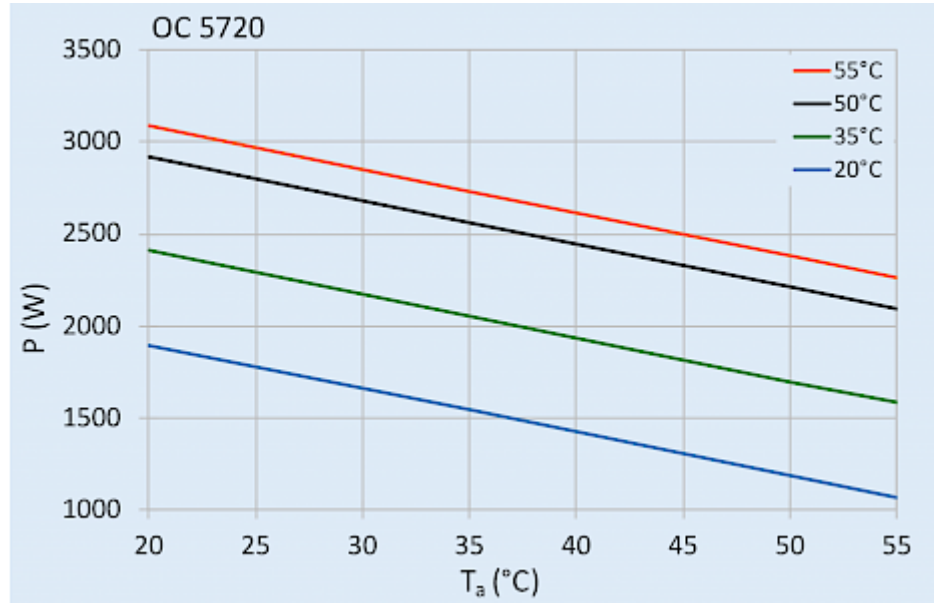

Grafico delle prestazioni: