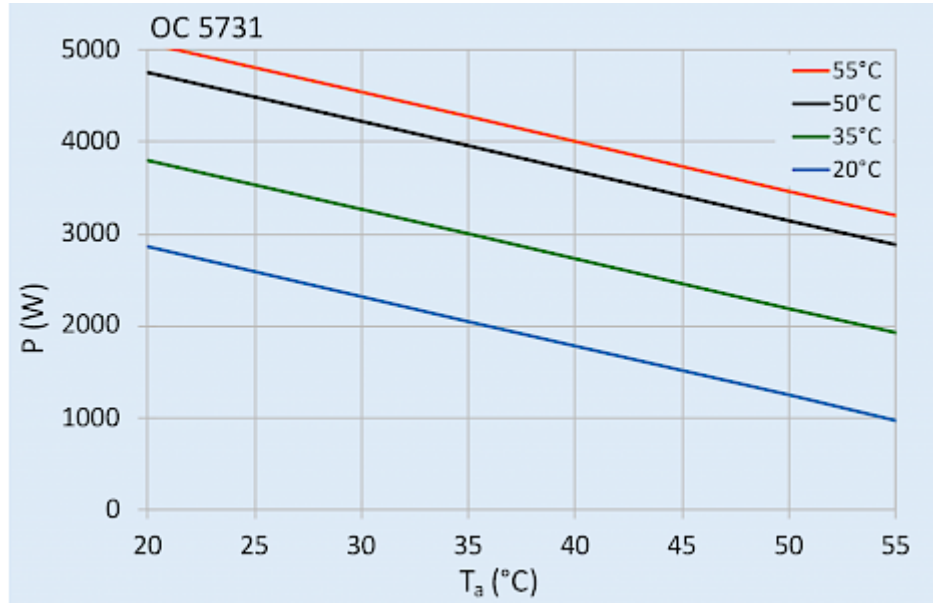

Grafico delle prestazioni: