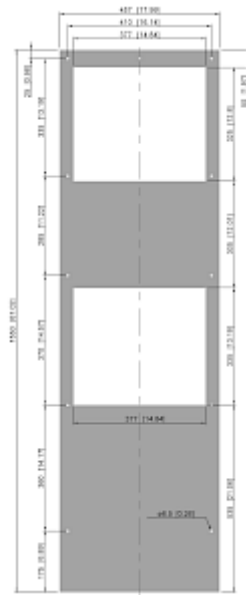

## Dati tecnici

<b>Capacità di raffreddamento A35A35 (EN14511-3):</b>	3000 W @ 50 Hz 3000 W @ 60 Hz
<b>Capacità di raffreddamento A35A50 (EN14511-3):</b>	2380 W @ 50 Hz 2510 W @ 60 Hz
<b>Riscaldatore per armadio:</b>	1500 W
<b>Compressore:</b>	Pistone alternativo
<b>Refrigerante:</b>	R513A / 630
<b>Carica di refrigerante:</b>	1075 g / 37.9 oz.
<b>Alta / bassa pressione:</b>	2.9 / 0.6 MPa 425 / 88 psig
<b>Intervallo operativo di temperatura:</b>	-40°C - 55°C
<b>Portata d'aria (sistema / senza ostacoli):</b>	Circuito aria esterno: 765 / 1200 m <sup>3</sup> /h Circuito aria interno: 950 / 1200 m <sup>3</sup> /h
<b>Montaggio:</b>	Montaggio a parete
<b>Dimensione A x B x C (D+E):</b>	1,550 x 457 x 355 mm
<b>Peso:</b>	75.3 kg
<b>Tensione / frequenza:</b>	230 V ~ 50/60 Hz
<b>Corrente A35A35:</b>	6.2 A @ 50 Hz 8.1 A @ 60 Hz
<b>Corrente di avviamento:</b>	30 A
<b>Corrente massima:</b>	9.9 A
<b>Potenza nominale A35A35:</b>	1410 W @ 50 Hz 1820 W @ 60 Hz
<b>Massima energia:</b>	1710 W @ 50 Hz 2180 W @ 60 Hz
<b>Fusibile:</b>	16 A (T)
<b>Corrente nominale di cortocircuito:</b>	5 kA
<b>Connessione:</b>	Morsetto 5 poli per segnali Morsetto 4 poli per alimentazione Morsetto 3 poli per RS 485

Fare clic sulla grafica per scaricarla.

Altri disegni CAD possono essere trovati sotto [Download del prodotto](#).

> [Panoramica del gruppo di prodotti COMPACT OUTDOOR - Condizionatori Tipo 4X](#)

**Grafico delle prestazioni:**

click image to enlarge

**Dimensioni dima foratura:**

click image to enlarge

## Informazioni sull'ordine

<b>In acciaio inox 316 (V4A) art. nr.</b>	57310184
<b>Dimensioni scatola</b>	1,590 x 503 x 395 mm
<b>Peso lordo</b>	79.5 kg
<b>Tariffa doganale Taric</b>	84158200