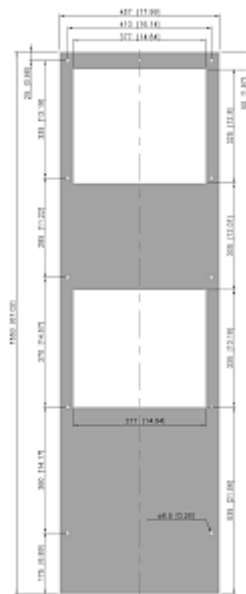

## Descrizione

<b>Numero di ordine:</b>	573111201
<b>Produttore:</b>	Compact Outdoor
<b>Colore:</b>	RAL 7035
<b>Materiale della custodia:</b>	Lamiera d'acciaio, verniciata a polvere
<b>Classe di protezione IP (interna):</b>	IP 56 / Type 12, 3, 3R, 4
<b>Incluso:</b>	Con riscaldatore dell'involucro e filtro in alluminio
<b>Certificazione:</b>	CE, cURus, cULus
<b>Numero file UL:</b>	cURus (SA32278), cULus (E498756)

## Dati tecnici

<b>Capacità di raffreddamento A35A35 (EN14511-3):</b>	3000 W @ 50 Hz 3000 W @ 60 Hz
<b>Capacità di raffreddamento A35A50 (EN14511-3):</b>	2380 W @ 50 Hz 2510 W @ 60 Hz
<b>Riscaldatore per armadio:</b>	1500 W
<b>Compressore:</b>	Pistone alternativo
<b>Refrigerante:</b>	R513A / 630
<b>Carica di refrigerante:</b>	1075 g / 37.9 oz.
<b>Alta / bassa pressione:</b>	2.9 / 0.6 MPa 425 / 88 psig
<b>Intervallo operativo di temperatura:</b>	-40°C - 55°C
<b>Portata d'aria (sistema / senza ostacoli):</b>	Circuito aria esterno: 765 / 1200 m <sup>3</sup> /h Circuito aria interno: 950 / 1200 m <sup>3</sup> /h
<b>Montaggio:</b>	Montaggio a parete
<b>Dimensione A x B x C (D+E):</b>	1,550 x 457 x 355 mm
<b>Peso:</b>	78 kg
<b>Tensione / frequenza:</b>	120 V ~ 50/60 Hz
<b>UL Tensione / frequenza:</b>	115 V ~ 60 Hz
<b>Corrente A35A35:</b>	12.4 A @ 50 Hz 16.2 A @ 60 Hz
<b>Corrente di avviamento:</b>	49 A
<b>Corrente massima:</b>	19.8 A
<b>Potenza nominale A35A35:</b>	1410 W @ 50 Hz 1820 W @ 60 Hz
<b>Massima energia:</b>	1710 W @ 50 Hz 2180 W @ 60 Hz
<b>Fusibile:</b>	20 A (T)
<b>Corrente nominale di cortocircuito:</b>	5 kA
<b>Connessione:</b>	Morsetto 5 poli per segnali Morsetto 4 poli per alimentazione Morsetto 3 poli per RS 485

[click image to enlarge](#)
**Dimensioni dima foratura:**

[click image to enlarge](#)

## Informazioni sull'ordine

<b>Dimensioni scatola</b>	1,590 x 503 x 395 mm
<b>Peso lordo</b>	82 kg
<b>Tariffa doganale Taric</b>	84158200