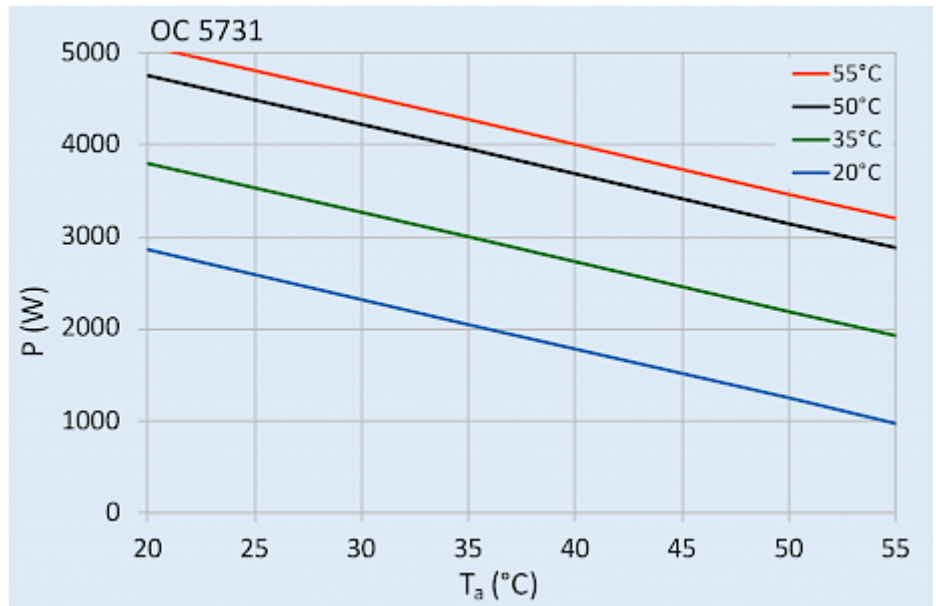

Grafico delle prestazioni: