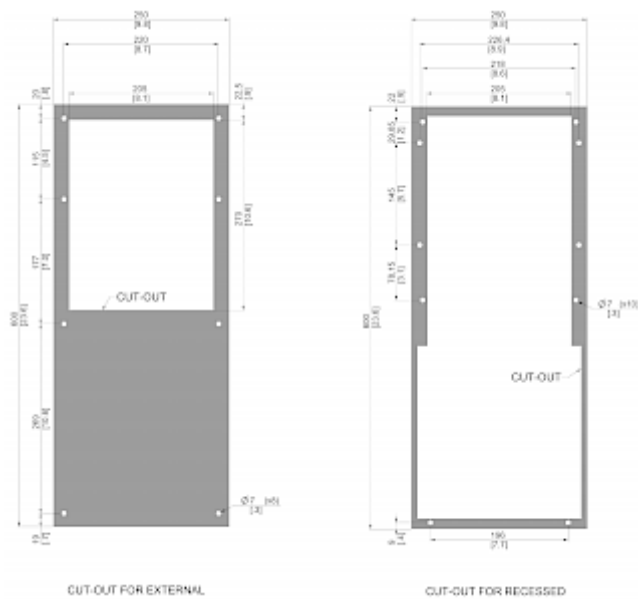

Accessori:

[Kit guarnizioni Type 4](#)

[Condotto uscita aria fredda 8503/06](#)

[Filtro in alluminio lavabile 8503/06](#)

Dati tecnici

Capacità di raffreddamento A35A35 (EN14511-3):	350 W @ 50 Hz 350 W @ 60 Hz
Capacità di raffreddamento A35A50 (EN14511-3):	200 W @ 50 Hz 215 W @ 60 Hz
EER A35A35:	1.16
Compressore:	Pistone rotante
Refrigerante:	R134a / 1430
Carica di refrigerante:	90 g / 3.17 oz.
Alta / bassa pressione:	28 / 6 bar 406 / 88 psi
Intervallo operativo di temperatura:	10°C - 60°C
Intervallo di temperatura UL:	10°C - 55°C
Portata d'aria (sistema / senza ostacoli):	Circuito aria ambiente: 200/408 m ³ / h Circuito aria armadio: 122/180 m ³ / h
Montaggio:	montaggio a parete / semi incasso
Dimensione A x B x C (D+E):	600 x 250 x 135 (45+90) mm
Peso:	13.7 kg
Tensione / frequenza:	120 V ~ 50/60 Hz
UL Tensione / frequenza:	120 V ~ 60 Hz
Corrente A35A35:	2.4 A @ 50 Hz 2.2 A @ 60 Hz
Corrente di avviamento:	7.5 A
Corrente massima:	2.7 A
Potenza nominale A35A35:	250 W @ 50 Hz 240 W @ 60 Hz
Massima energia:	300 W
Fusibile:	15 A (T)
Max. Ampacità del circuito:	15 A
Corrente nominale di cortocircuito:	5 kA
Compressore a corrente nominale:	2.2 A

Ventilatori di corrente a pieno carico:

0.4 A

Connessione:

Morsetto 5 poli per segnali

Morsetto 4 poli per alimentazione

Morsetto 3 poli per RS 485

Fare clic sulla grafica per scaricarla.

Altri disegni CAD possono essere trovati sotto [Download del prodotto](#).

> [Panoramica del gruppo di prodotti SLIMLINE PRO - con un nuovo design industriale](#)

Grafico delle prestazioni:

click image to enlarge

Dimensioni dima foratura:

click image to enlarge

Informazioni sull'ordine

Dimensioni scatola	692 x 350 x 164 mm
Peso lordo	14.5 Kg
Tariffa doganale Taric	84158200