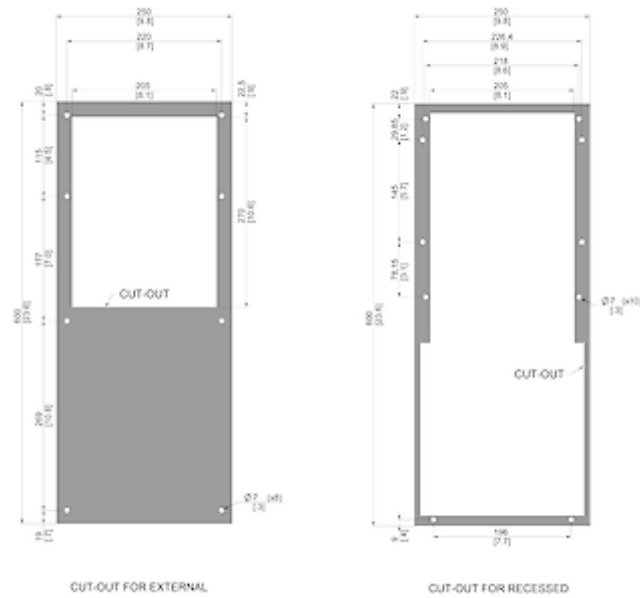

Accessori:

[Kit guarnizioni Type 4](#)

[Condotto uscita aria fredda 8503/06](#)

[Filtro in alluminio lavabile 8503/06](#)

[Trasformatore esterno 400/460 V 2~](#)

Dati tecnici

Capacità di raffreddamento A35A35 (EN14511-3):	670 W @ 50 Hz 680 W @ 60 Hz
Capacità di raffreddamento A35A50 (EN14511-3):	435 W @ 50 Hz 450 W @ 60 Hz
EER A35A35:	1.55
Compressore:	Pistone rotante
Refrigerante:	R134a / 1430
Carica di refrigerante:	117 g / 3.46 oz.
Alta / bassa pressione:	28 / 6 bar 406 / 88 psi
Intervallo operativo di temperatura:	10°C - 60°C
Intervallo di temperatura UL:	10°C - 55°C
Portata d'aria (sistema / senza ostacoli):	Circuito aria esterno: 200 / 408 m ³ /h Circuito aria interno: 122 / 180 m ³ /h
Montaggio:	montaggio a parete / semi incasso
Dimensione A x B x C (D+E):	600 x 250 x 135 (45+90) mm
Peso:	14 kg
Tensione / frequenza:	230 V ~ 50/60 Hz
UL Tensione / frequenza:	230 V ~ 60 Hz
Corrente A35A35:	2 A @ 50 Hz 1.9 A @ 60 Hz
Corrente di avviamento:	6 A
Corrente massima:	2.7 A
Potenza nominale A35A35:	410 W @ 50 Hz 430 W @ 60 Hz
Massima energia:	620 W
Fusibile:	15 A (T)
Max. Ampacità del circuito:	15 A
Corrente nominale di cortocircuito:	5 kA
Compressore a corrente nominale:	1.6 A

Ventilatori di corrente a pieno carico:

0.2 A

Connessione:

Morsetto 5 poli per segnali
Morsetto 4 poli per alimentazione
Morsetto 3 poli per RS 485

Fare clic sulla grafica per scaricarla.

Altri disegni CAD possono essere trovati sotto [Download del prodotto](#).

> [Panoramica del gruppo di prodotti SLIMLINE PRO - con un nuovo design industriale](#)

Grafico delle prestazioni:

[click image to enlarge](#)
Dimensioni dima foratura:

[click image to enlarge](#)

Informazioni sull'ordine

Dimensioni scatola	692 x 285 x 192 mm
Peso lordo	16 Kg
Tariffa doganale Taric	84158200
GTIN (EAN)	5350604390027