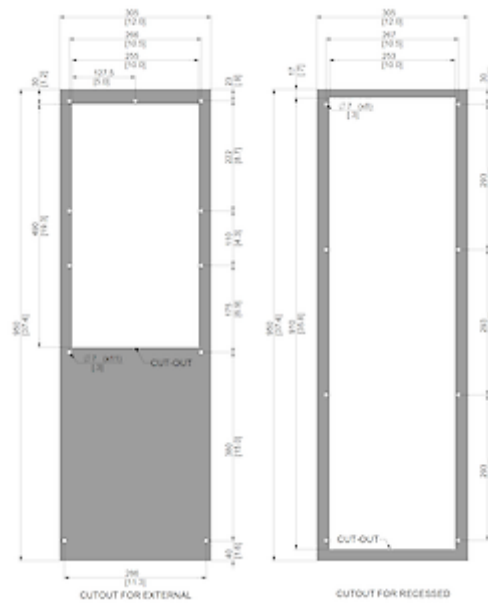

Dati tecnici

Capacità di raffreddamento A35A35 (EN14511-3):	825 W @ 50 Hz 870 W @ 60 Hz
Capacità di raffreddamento A35A50 (EN14511-3):	820 W @ 50 Hz 835 W @ 60 Hz
EER A35A35:	1.7 / 1.6
Compressore:	Pistone rotante
Refrigerante:	R 513A / 630
Carica di refrigerante:	175 g / 6.2 oz.
Alta / bassa pressione:	30 / 6 bar 435 / 88 psi
Portata d'aria (sistema / senza ostacoli):	Circuito aria esterno: 370 / 650 m ³ /h Circuito aria interno: 350 / 550 m ³ /h
Intervallo operativo di temperatura:	10°C - 60°C
Intervallo di temperatura UL:	10°C - 55°C
Montaggio:	montaggio a parete / semi incasso
Dimensione A x B x C (D+E):	950 x 305 x 210 (55+155) mm
Peso:	25.2 kg
Tensione / frequenza:	230 V ~ 50/60 Hz
UL Tensione / frequenza:	230 V ~ 60 Hz
Corrente A35A35:	2.4 A @ 50 Hz 2.5 A @ 60 Hz
Corrente di avviamento:	6 A
Corrente massima:	3.3 A
Potenza nominale A35A35:	500 W @ 50 Hz 570 W @ 60 Hz
Massima energia:	650 W @ 50 Hz 750 W @ 60 Hz
Fusibile:	15 A (T)
Max. Ampacità del circuito:	15 A
Corrente nominale di cortocircuito:	5 kA

Compressore a corrente nominale:	1.6 A
Ventilatori di corrente a pieno carico:	1.3 A
Conneessione:	Morsetto 5 poli per segnali Morsetto 4 poli per alimentazione Morsetto 3 poli per RS 485

Fare clic sulla grafica per scaricarla.

Altri disegni CAD possono essere trovati sotto [Download del prodotto](#).

> [Panoramica del gruppo di prodotti SLIMLINE PRO - con un nuovo design industriale](#)

Grafico delle prestazioni:

click image to enlarge

Dimensioni dima foratura:

click image to enlarge

Informazioni sull'ordine

Dimensioni scatola	1042 x 405 x 242 mm
Peso lordo	29.5 Kg
Tariffa doganale Taric	84158200