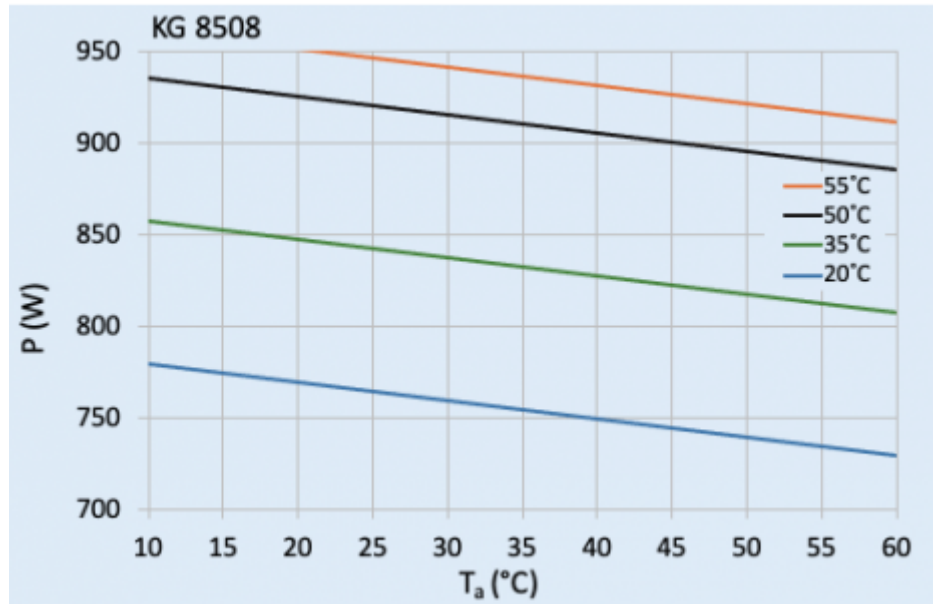

Grafico delle prestazioni: