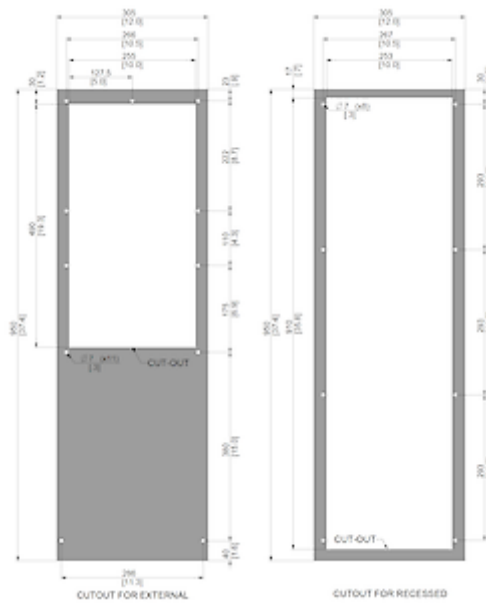

Accessori:

[Kit guarnizioni Type 4](#)

[Condotto uscita aria fredda 8508/12/8412](#)

[Filtro in alluminio lavabile 8508/12/8412](#)

[Kit di protezione dalle vibrazioni 1](#)

Dati tecnici

Capacità di raffreddamento A35A35 (EN14511-3):	1200 W @ 50 Hz 1200 W @ 60 Hz
Capacità di raffreddamento A35A50 (EN14511-3):	900 W @ 50 Hz 900 W @ 60 Hz
EER A35A35:	1.68
Compressore:	Pistone rotante
Refrigerante:	R134a / 1430
Carica di refrigerante:	220 g / 7.8 oz
Alta / bassa pressione:	30 / 6 bar 435 / 87 psi
Intervallo operativo di temperatura:	10°C - 60°C
Intervallo di temperatura UL:	10°C - 60°C
Portata d'aria (sistema / senza ostacoli):	Circuito aria esterno: 300 / 550 m ³ /h Circuito aria interno: 350 / 550 m ³ /h
Montaggio:	Montaggio a parete / semi incasso
Dimensione A x B x C (D+E):	950 x 305 x 210 (55+155) mm
Peso:	30 kg
Tensione / frequenza:	230 V ~ 50/60 Hz
UL Tensione / frequenza:	230 V ~ 60 Hz
Corrente A35A35:	3.3 A @ 50 Hz 3.6 A @ 60 Hz
Corrente di avviamento:	15 A
Corrente massima:	5 A
Potenza nominale A35A35:	715 W @ 50 Hz 830 W @ 60 Hz
Massima energia:	1.15 kW
Fusibile:	15 A (T)
Max. Ampacità del circuito:	15 A
Corrente nominale di cortocircuito:	5 kA
Compressore a corrente nominale:	2.5 A

Ventilatori di corrente a pieno carico:

0.7 A

Connessione:

Morsetto 5 poli per segnali
Morsetto 4 poli per alimentazione
Morsetto 3 poli per RS 485

Fare clic sulla grafica per scaricarla.

Altri disegni CAD possono essere trovati sotto [Download del prodotto](#).

> [Panoramica del gruppo di prodotti SLIMLINE PRO - con un nuovo design industriale](#)

Grafico delle prestazioni:

click image to enlarge

Dimensioni dima foratura:

click image to enlarge

Informazioni sull'ordine

Dimensioni scatola	1042 x 405 x 242 mm
Peso lordo	34 Kg
Tariffa doganale Taric	84158200