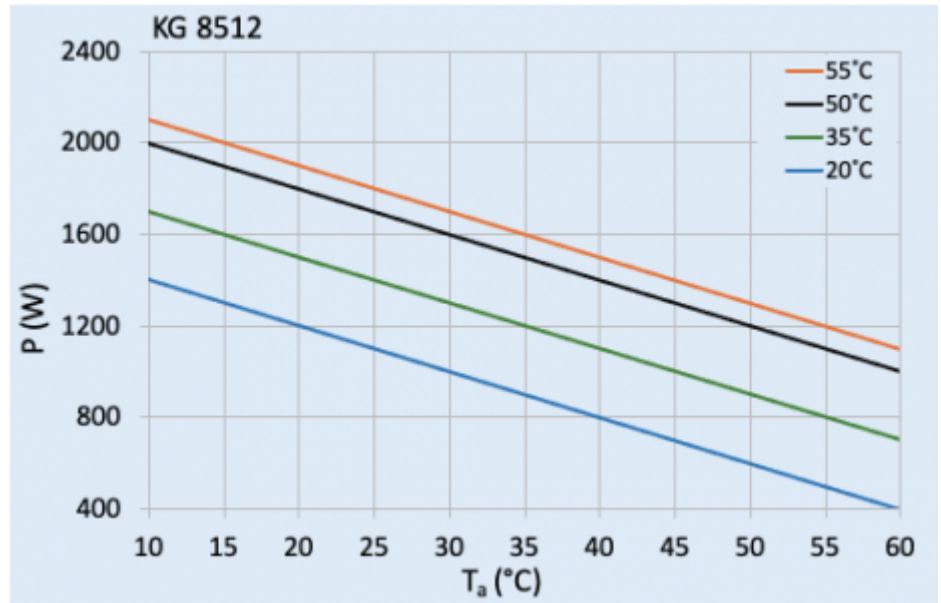

Ventilatori di corrente a pieno carico:

0.7 A

Connessione:

Morsetto 5 poli per segnali
Morsetto 4 poli per alimentazione
Morsetto 3 poli per RS 485

Fare clic sulla grafica per scaricarla.

Altri disegni CAD possono essere trovati sotto [Download del prodotto](#).

> [Panoramica del gruppo di prodotti SLIMLINE PRO - con un nuovo design industriale](#)

Grafico delle prestazioni:

click image to enlarge

Dimensioni dima foratura:

click image to enlarge

Informazioni sull'ordine