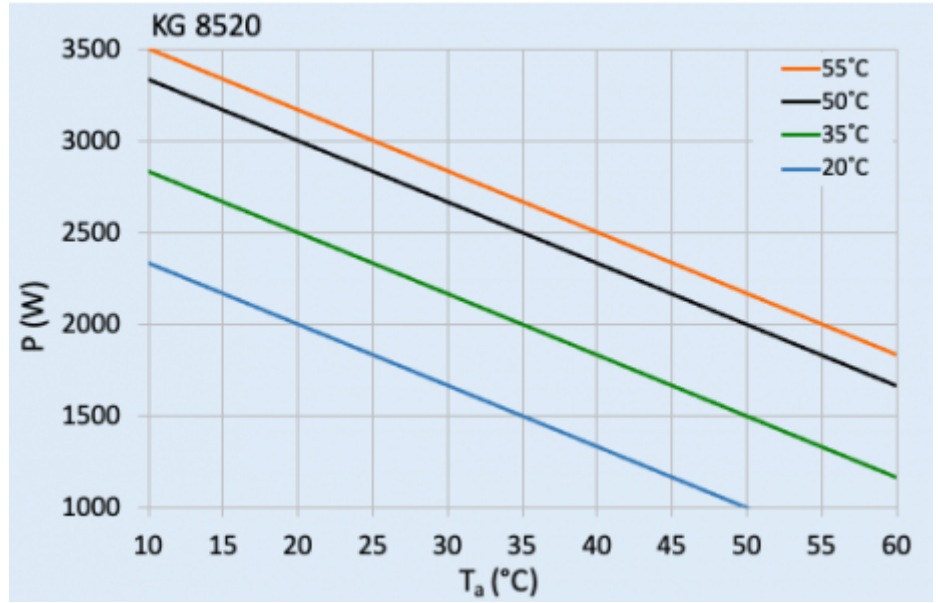

Grafico delle prestazioni: