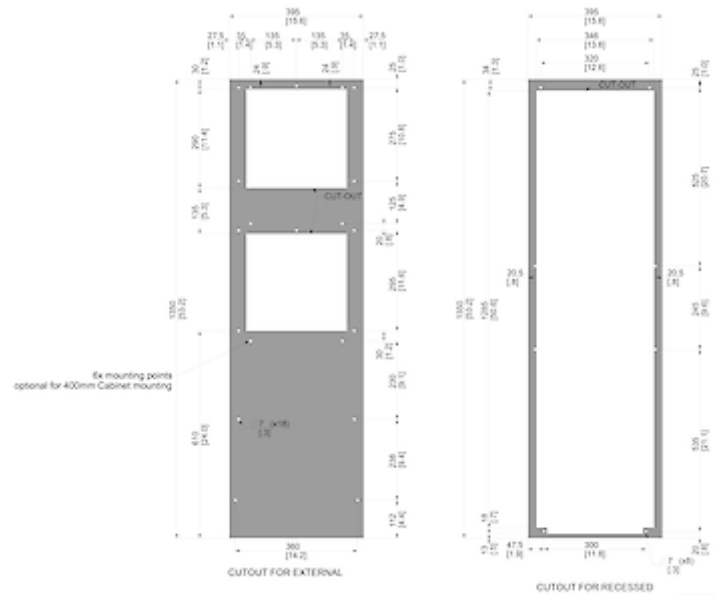

Dati tecnici

Capacità di raffreddamento A35A35 (EN14511-3):	2.0 kW @ 50 Hz 2.0 kW @ 60 Hz
Capacità di raffreddamento A35A50 (EN14511-3):	1.7 kW @ 50 Hz 1.75 kW @ 60 Hz
EER A35A35:	2.0
Compressore:	Pistone rotante
Refrigerante:	R134a / 1430
Carica di refrigerante:	410 g / 14.5 oz
Alta / bassa pressione:	30 / 6 bar 435 / 88 psi
Intervallo operativo di temperatura:	10°C - 60°C
Intervallo di temperatura UL:	10°C - 60°C
Portata d'aria (sistema / senza ostacoli):	Circuito aria esterno: 680 / 1200 m ³ /h Circuito aria interno: 500 / 850 m ³ /h
Montaggio:	montaggio a parete / semi incasso
Dimensione A x B x C (D+E):	1,350 x 395 x 210 (55+155) mm
Peso:	48.7 kg
Tensione / frequenza:	380-415 V 50 Hz 3~ 400-460 V 60 Hz 3~
UL Tensione / frequenza:	460 V / 60Hz 3~
Corrente A35A35:	1.9 A @ 50 Hz 2.0 A @ 60 Hz
Corrente di avviamento:	8 A
Corrente massima:	2.9 A
Potenza nominale A35A35:	0.97 kW @ 50 Hz 1.25 kW @ 60 Hz
Massima energia:	1.75 kW
Fusibile:	15 A (T)
Max. Ampacità del circuito:	15 A
Corrente nominale di cortocircuito:	5 kA

Altri disegni CAD possono essere trovati sotto [Download del prodotto](#).

> [Panoramica del gruppo di prodotti SLIMLINE PRO - con un nuovo design industriale](#)

Grafico delle prestazioni:

click image to enlarge

Dimensioni dima foratura:

click image to enlarge

Informazioni sull'ordine

Dimensioni scatola	1442 x 495 x 242 mm
Peso lordo	54 Kg
Tariffa doganale Taric	84158200