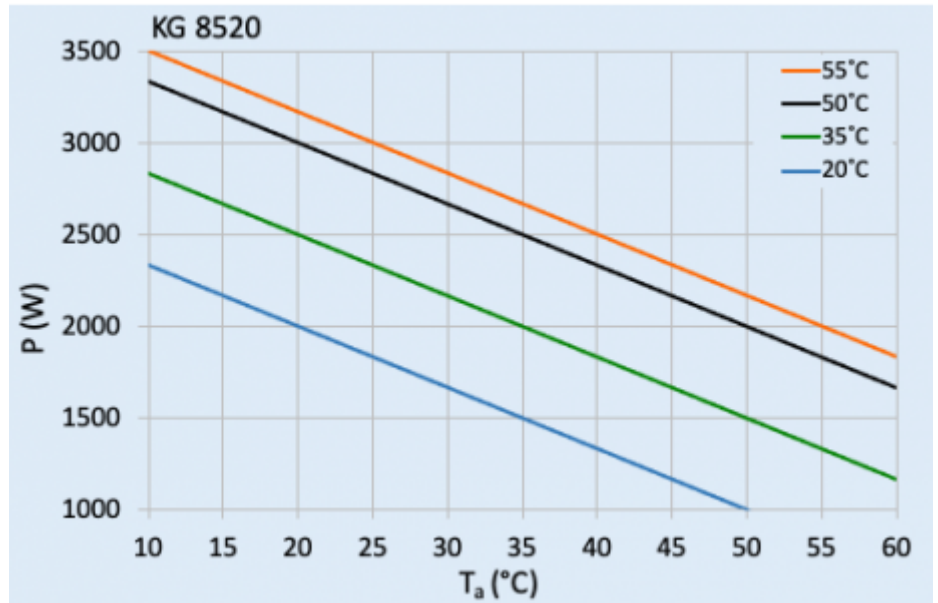

Grafico delle prestazioni: