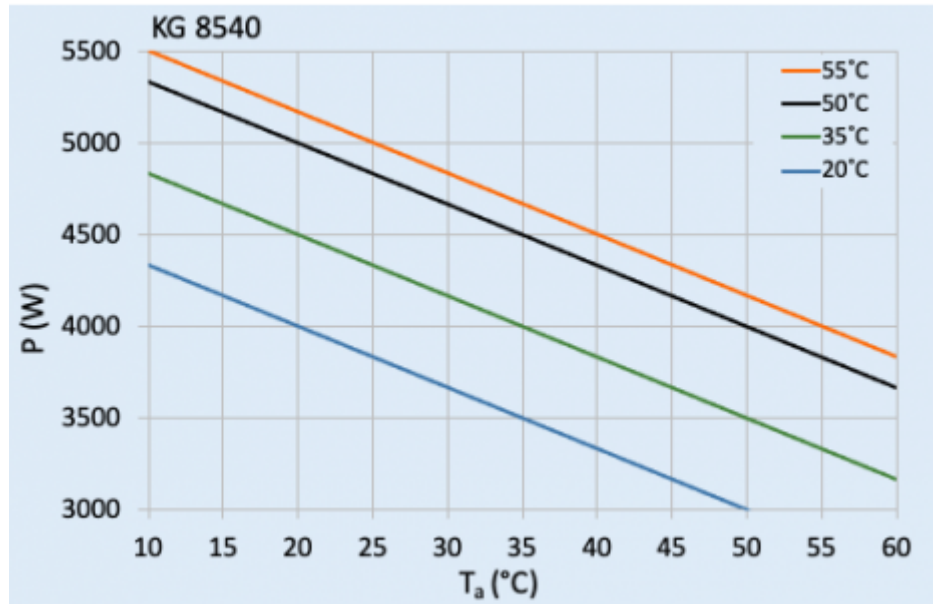

Grafico delle prestazioni: