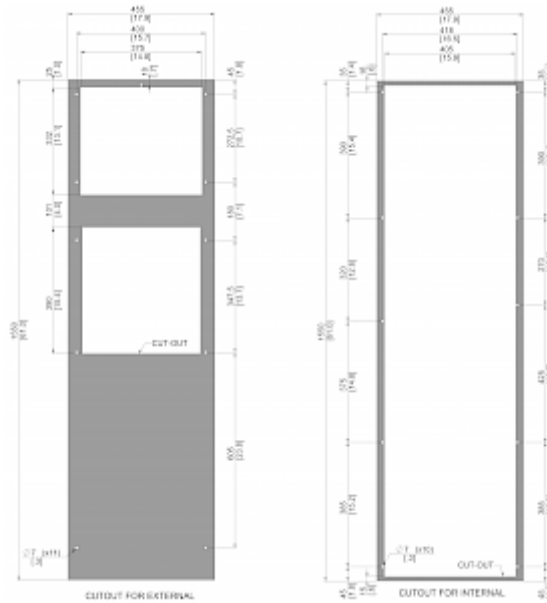

Condizionatore

Descrizione

Numero di ordine:	854000001
Produttore:	SLIMLINE PRO
Colore:	RAL 7035
Materiale della custodia:	Lamiera d'acciaio, verniciata a polvere
Classe di protezione IP (interna):	IP 55 / Type 12
Certificazione:	CE, cURus, cULus

Accessori:

[Kit guarnizioni Type 4](#)

[Condotto uscita aria fredda 8540/62](#)

[Filtro in alluminio lavabile 8540/60](#)

[Kit di protezione dalle vibrazioni 3](#)

Dati tecnici

Capacità di raffreddamento A35A35 (EN14511-3):	4000 W @ 50 Hz 4200 W @ 60 Hz
Capacità di raffreddamento A35A50 (EN14511-3):	3500 W @ 50 Hz 3900 W @ 60 Hz
EER A35A35:	2.10
Compressore:	Pistone rotante
Refrigerante:	R134a / 1430
Carica di refrigerante:	570 g / 20.1 oz.
Alta / bassa pressione:	32 / 6 bar 460 / 88 psi
Intervallo operativo di temperatura:	10°C - 60°C
Intervallo di temperatura UL:	10°C - 60°C
Portata d'aria (sistema / senza ostacoli):	Circuito aria esterno: 1000 / 1400 m ³ /h Circuito aria interno: 750 / 1200 m ³ /h
Montaggio:	montaggio a parete / semi incasso
Dimensione A x B x C (D+E):	1550 x 455 x 270 mm
Peso:	62 kg
Tensione / frequenza:	230 V ~ 50/60 Hz
UL Tensione / frequenza:	230 V ~ 60 Hz
Corrente A35A35:	8.5 A @ 50 Hz 11 A @ 60 Hz
Corrente di avviamento:	50 A
Corrente massima:	14.8 A
Potenza nominale A35A35:	1.9 kW @ 50 Hz 2.5 kW @ 60 Hz
Massima energia:	3.4 kW
Fusibile:	20 A (T)
Max. Ampacità del circuito:	15 A
Corrente nominale di cortocircuito:	5 kA
Compressore a corrente nominale:	7.6 A

> [Panoramica del gruppo di prodotti SLIMLINE PRO - con un nuovo design industriale](#)

Grafico delle prestazioni:

click image to enlarge

Dimensioni dima foratura:

click image to enlarge

Informazioni sull'ordine

Dimensioni scatola	1642 x 555 x 299 mm
Peso lordo	70 Kg
Tariffa doganale Taric	84158200